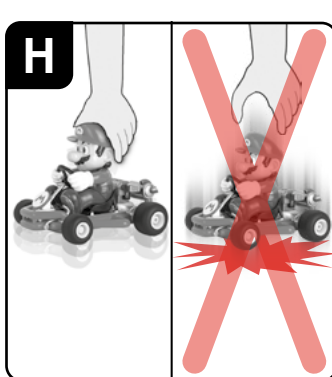

**Safety instructions**  
**Consignes de sécurité**  
**Disposiciones de seguridad**

**A**

3,2 V  
320 mAh!  
1,02 Wh  
LiFePO<sub>4</sub>  
(#370200987: 2x)

**1**

**3,2 V**  
**320 mAh!**  
**1,02 Wh**  
**LiFePO<sub>4</sub>**  
(#370200987: 2x)