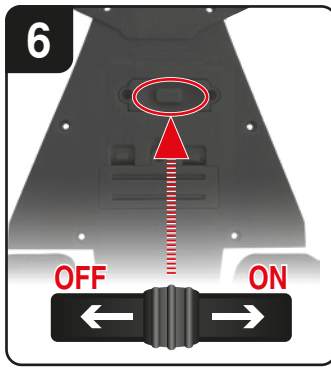

1

3,2 V, 700 mAh!
2,24 Wh, LiFePO₄

2x 1.5 V Micro AAA batteries
2x Piles 1, 5 V micro AAA
2x Pilas de 1,5 V Micro AAA

* Nur ein Modell enthalten - Contains only one model - contient un seul modèle - Contiene sólo un modelo - Contiene un solo modellino - Bevat slechts één model - Contém só uma miniatura - Endast en modell - Sisältää vain yhden radio-ohjattavan - Zawiera tylko jeden model - Csak egy modellét tartalmaz - Vključen samo en model - Obsahuje pouze jeden model - * Obsahuje len jeden model - Inneholder kun samme modell - Inneholder kun én model - لا يحتوي إلا على موديل واحد فقط - Περιέχει μόνο ένα μοντέλο - 含一个模型 - 모델 한 개만 들어있음

TM & © 2020 Nintendo. All Rights Reserved.
TM © 2020 Nintendo. Tous droits réservés.

2

1

2 **3,2 V 700 mAh!**
2,24 Wh LiFePO₄

LED OFF = Charging
DEL OFF = En charge
LED OFF = Cargando

3

1

4

2x 1.5 V Micro AAA batteries
2x Piles 1, 5 V micro AAA
2x Pilas de 1,5 V Micro AAA

5

6

7