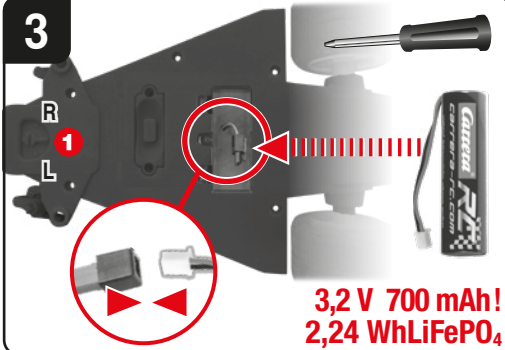

1

3,2 V, 700 mAh!
2,24 Wh, LiFePO₄

2x 1.5 V Micro AAA batteries
2x Piles 1, 5 V micro AAA
2x Pilas de 1,5 V Micro AAA

* Nur ein Modell enthalten - Contains only one model - contient un seul modèle - Contiene sólo un modelo - Contiene un solo modellino - Bevat slechts één model - Contém só uma miniatura - Endast en modell - Sisältää vain yhden radio-ohjattavan - Zawiera tylko jeden model - Csak egy modellét tartalmaz - Vključen samo en model - Obsahuje pouze jeden model - * Obsahuje len jeden model - Inneholder kun samme modell - Inneholder kun én model - لا يحتوي إلا على موديل واحد فقط - Περιέχει μόνο ένα μοντέλο - 含一个模型 - 모델 한 개만 들어있음

TM & © 2020 Nintendo. All Rights Reserved.
TM © 2020 Nintendo. Tous droits réservés.

2**1**

2 **3,2 V 700 mAh!**
2,24 Wh LiFePO₄

LED OFF = Charging
DEL OFF = En charge
LED OFF = Cargando

**3****1****4**

2x 1.5 V Micro AAA batteries
2x Piles 1, 5 V micro AAA
2x Pilas de 1,5 V Micro AAA