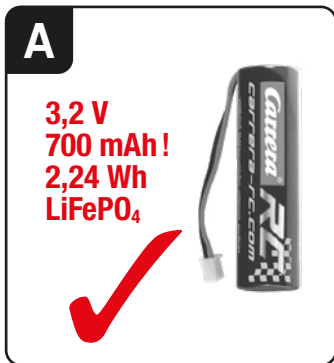

1

3,2 V, 700 mAh!
2,24 Wh, LiFePO₄

2x 1.5 V Micro AAA batteries
2x Piles 1, 5 V micro AAA
2x Pilas de 1,5 V Micro AAA

* Nur ein Modell enthalten - Contains only one model - contient un seul modèle - Contiene sólo un modelo - Contiene un solo modellino - Bevat slechts één model - Contém só uma miniatura - Endast en modell - Sisältää vain yhden radio-ohjattavan - Zawiera tylko jeden model - Csak egy modellét tartalmaz - Vključen samo en model - Obsahuje pouze jeden model - * Obsahuje len jeden model - Inneholder kun samme modell - Inneholder kun én model - لا يحتوي إلا على موديل واحد فقط - Περιέχει μόνο ένα μοντέλο - 含一个模型 - 모델 한 개만 들어있음

TM & © 2020 Nintendo. All Rights Reserved.
TM © 2020 Nintendo. Tous droits réservés.

2**1**

2 **3,2 V 700 mAh!**
2,24 Wh LiFePO₄

LED OFF = Charging
DEL OFF = En charge
LED OFF = Cargando

**3****1****4**

2x 1.5 V Micro AAA batteries
2x Piles 1, 5 V micro AAA
2x Pilas de 1,5 V Micro AAA