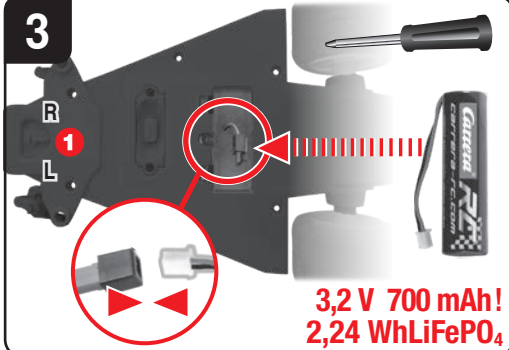

3,2 V
700 mAh!
2,24 Wh
LiFePO₄

2x 1.5 V Micro AAA batteries
2x Piles 1, 5 V micro AAA
2x Pilas de 1,5 V Micro AAA

2

1

2 3,2 V 700 mAh!
2,24 Wh LiFePO₄

Green = Connection OK
Vert = Connexion OK
Verde = Conexión OK

LED OFF = Charging
DEL OFF = En charge
LED OFF = Cargando

Green = Ready
Vert = Prêt
Verde = Listo

3

1