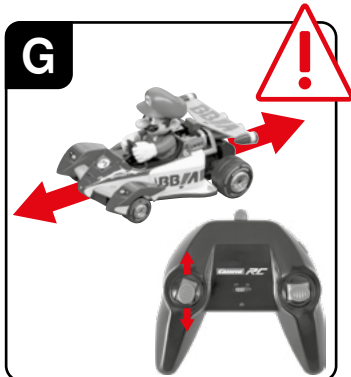

**Safety instructions**  
**Consignes de sécurité**  
**Disposiciones de seguridad**

**1**

**3,2 V, 700 mAh!**  
**2,24 Wh, LiFePO<sub>4</sub>**

**2x 1.5 V Micro AAA batteries**  
**2x Piles 1, 5 V micro AAA**  
**2x Pilas de 1,5 V Micro AAA**

\* Contains only one model - contient un seul modèle - Contiene sólo un modelo

TM & © 2020 Nintendo. All Rights Reserved.  
 TM et © 2020 Nintendo. Tous droits réservés.

**2****1****2**

**3,2 V 700 mAh!**  
**2,24 Wh LiFePO<sub>4</sub>**