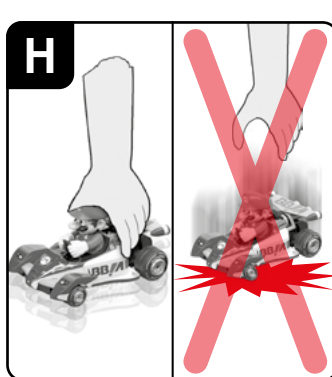

**Safety instructions**  
**Consignes de sécurité**  
**Disposiciones de seguridad**

**1**

**3,2 V, 700 mAh!**  
**2,24 Wh, LiFePO<sub>4</sub>**

**2x 1.5 V Micro AAA batteries**  
**2x Piles 1, 5 V micro AAA**  
**2x Pilas de 1,5 V Micro AAA**