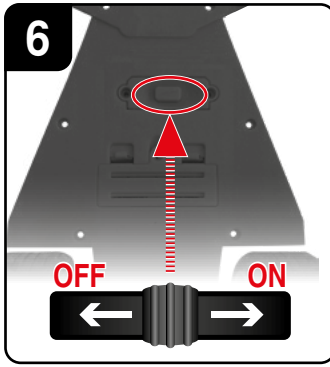

1

3,2 V, 700 mAh!
2,24 Wh, LiFePO₄

2x 1.5 V Micro AAA batteries
2x Piles 1, 5 V micro AAA
2x Pilas de 1,5 V Micro AAA

* Contains only one model - contient un seul modèle - Contiene sólo un modelo

2

1

2

3,2 V 700 mAh!
2,24 Wh LiFePO₄

USB Charger
Câble de charge USB
Cable de carga USB

Green = Connection OK
Vert = Connexion OK
Verde = Conexión OK

USB Charger
Câble de charge USB
Cable de carga USB

USB Charger
Câble de charge USB
Cable de carga USB

LED OFF = Charging
DEL OFF = En charge
LED OFF = Cargando

Green = Ready
Vert = Prêt
Verde = Listo

3

1

3,2 V 700 mAh!
2,24 Wh LiFePO₄

4

2x 1.5 V Micro AAA batteries
2x Piles 1, 5 V micro AAA
2x Pilas de 1,5 V Micro AAA

5

6

7