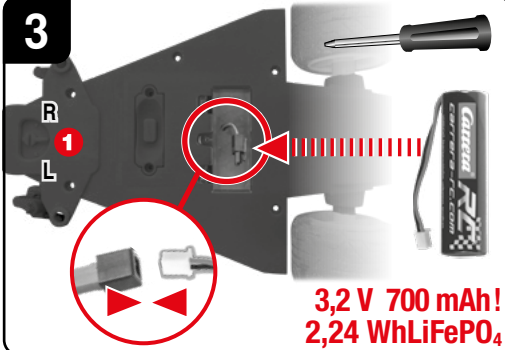

TM & © 2020 Nintendo. All Rights Reserved.  
TM et © 2020 Nintendo. Tous droits réservés.

**2****1**

**2** **3,2 V 700 mAh!**  
**2,24 Wh LiFePO<sub>4</sub>**

**Green = Connection OK**  
**Vert = Connexion OK**  
**Verde = Conexión OK**

**LED OFF = Charging**  
**DEL OFF = En charge**  
**LED OFF = Cargando**

**Green = Ready**  
**Vert = Prêt**  
**Verde = Listo**

**3****1**

**3,2 V 700 mAh!**  
**2,24 WhLiFePO<sub>4</sub>**

**4**

**2x 1.5 V Micro AAA batteries**  
**2x Piles 1, 5 V micro AAA**  
**2x Pilas de 1,5 V Micro AAA**