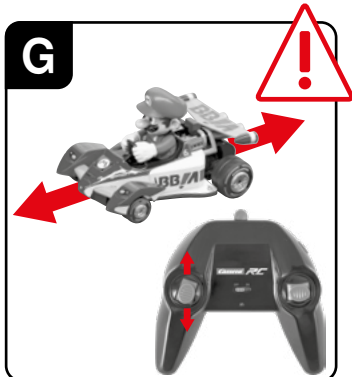

**1**

**3,2 V, 700 mAh!**  
**2,24 Wh, LiFePO<sub>4</sub>**

**2x 1.5 V Micro AAA batteries**  
**2x Piles 1, 5 V micro AAA**  
**2x Pilas de 1,5 V Micro AAA**

\* Nur ein Modell enthalten - Contains only one model - contient un seul modèle - Contiene sólo un modelo - Contiene un solo modellino - Bevat slechts één model - Contém só uma miniatura - Endast en modell - Sisältää vain yhden radio-ohjattavan - Zawiera tylko jeden model - Csak egy modellét tartalmaz - Vključen samo en model - Obsahuje pouze jeden model - Obsahuje len jeden model - Inneholder kun samn modell - Inneholder kun én model - لا يحتوي إلا على موديل واحد فقط - Περιέχει μόνο ένα μοντέλο - 含一个模型 - 모델 한 개만 들어있음