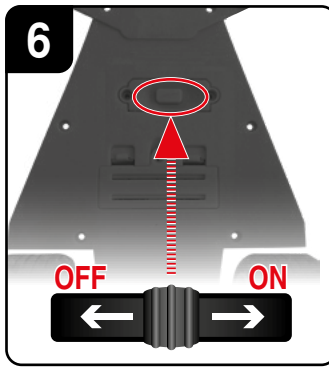

1

3,2 V, 700 mAh!
2,24 Wh, LiFePO₄

2x 1.5 V Micro AAA batteries
2x Piles 1, 5 V micro AAA
2x Pilas de 1,5 V Micro AAA

* Nur ein Modell enthalten - Contains only one model - contient un seul modèle - Contiene sólo un modelo - Contiene un solo modellino - Bevat slechts één model - Contém só uma miniatura - Endast en modell - Sisältää vain yhden radio-ohjattavan - Zawiera tylko jeden model - Csak egy modellét tartalmaz - Vključen samo en model - Obsahuje pouze jeden model - Obsahuje len jeden model - Inneholder kun samn modell - Inneholder kun én model - لا يحتوي إلا على موديل واحد فقط - Περιέχει μόνο ένα μοντέλο - 含一个模型 - 모델 한 개만 들어있음

TM & © 2020 Nintendo. All Rights Reserved.
TM et © 2020 Nintendo. Tous droits réservés.

2

1

2 **3,2 V 700 mAh!**
2,24 Wh LiFePO₄

Green = Connection OK
Vert = Connexion OK
Verde = Conexión OK

LED OFF = Charging
DEL OFF = En charge
LED OFF = Cargando

Green = Ready
Vert = Prêt
Verde = Listo

3

1

3,2 V 700 mAh!
2,24 WhLiFePO₄

4

2x 1.5 V Micro AAA batteries
2x Piles 1, 5 V micro AAA
2x Pilas de 1,5 V Micro AAA

5

6

7