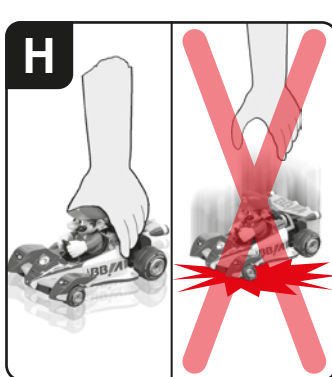

**Safety instructions**  
**Consignes de sécurité**  
**Disposiciones de seguridad**

1

**3,2 V, 700 mAh!**  
**2,24 Wh, LiFePO<sub>4</sub>**

**2x 1.5 V Micro AAA batteries**  
**2x Piles 1, 5 V micro AAA**  
**2x Pilas de 1,5 V Micro AAA**