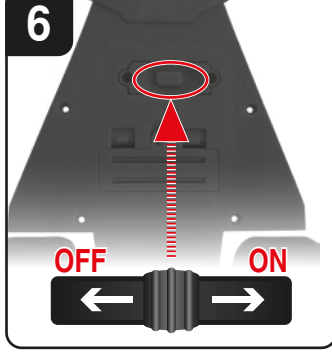

1

3,2 V, 700 mAh!
2,24 Wh, LiFePO₄

2x 1.5 V Micro AAA batteries
2x Piles 1, 5 V micro AAA
2x Pilas de 1,5 V Micro AAA

* Contains only one model - contient un seul modèle - Contiene sólo un modelo

2

1

2

3,2 V 700 mAh!
2,24 Wh LiFePO₄

USB Charger
Câble de charge USB
Cable de carga USB

Green = Connection OK
Vert = Connexion OK
Verde = Conexión OK

USB Charger
Câble de charge USB
Cable de carga USB

USB Charger
Câble de charge USB
Cable de carga USB

LED OFF = Charging
DEL OFF = En charge
LED OFF = Cargando

Green = Ready
Vert = Prêt
Verde = Listo

3

1

3,2 V 700 mAh!
2,24 WhLiFePO₄

4

2x 1.5 V Micro AAA batteries
2x Piles 1, 5 V micro AAA
2x Pilas de 1,5 V Micro AAA

5

6

7