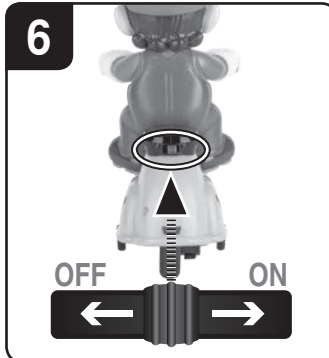

1

3,2 V
320 mAh!
1,02 Wh
LiFePO₄

2x 1.5 V Micro AAA batteries
2x Piles 1, 5 V micro AAA
2x Pilas de 1,5 V Micro AAA

2

1

2

3,2 V 320 mAh!
1,02 Wh LiFePO₄

Green = Connection OK
Vert = Connexion OK
Verde = Conexión OK

LED OFF = Charging
DEL OFF = En charge
LED OFF = Cargando

Green = Ready
Vert = Prêt
Verde = Listo

3

3,2 V 320 mAh!
1,02 Wh LiFePO₄

4

2x 1.5 V Micro AAA batteries
2x Piles 1, 5 V micro AAA
2x Pilas de 1,5 V Micro AAA

5

6

7