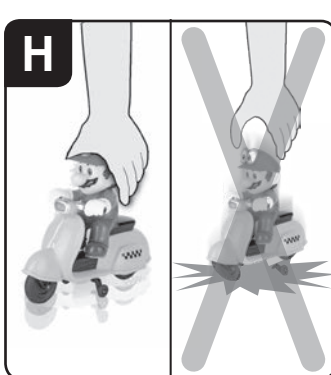

Biztonsági rendelkezések · Varnostna določila · Bezpečnostní předpisy

Bezpečnostné predpisy · Sikkerhedsbestemmelser

Sikkerhedsbestemmelser · قلم السرا تمظنأ

Διατάξεις ασφαλείας · 安全准则 · 안전수칙

**1**

3,2 V  
320 mAh!  
1,02 Wh  
LiFePO<sub>4</sub>