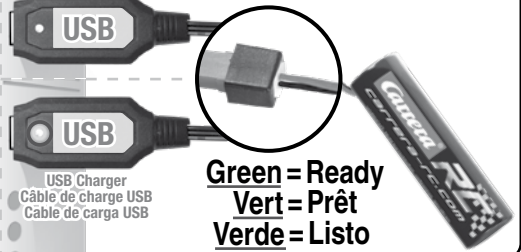

3,2 V
320 mAh!
1,02 Wh
LiFePO₄

2x 1.5 V Micro AAA batteries
2x Piles 1, 5 V micro AAA
2x Pilas de 1,5 V Micro AAA

2

1

USB Charger
Câble de charge USB
Cable de carga USB

Green = Connection OK
Vert = Connexion OK
Verde = Conexión OK

2

3,2 V 320 mAh!
1,02 Wh LiFePO₄

USB Charger
Câble de charge USB
Cable de carga USB

USB Charger
Câble de charge USB
Cable de carga USB

Green = Ready
Vert = Prêt
Verde = Listo

LED OFF = Charging
DEL OFF = En charge
LED OFF = Cargando