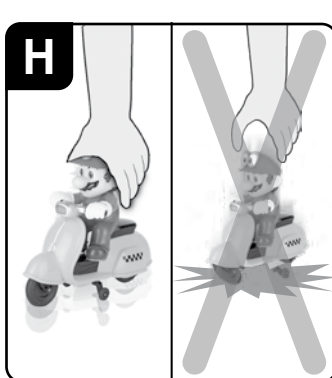

Safety instructions
Consignes de sécurité
Disposiciones de seguridad

1

USB Charger
Câble de charge USB
Cable de carga USB

3,2 V
320 mAh!
1,02 Wh
LiFePO₄

2x 1.5 V Micro AAA batteries
2x Piles 1, 5 V micro AAA
2x Pilas de 1,5 V Micro AAA