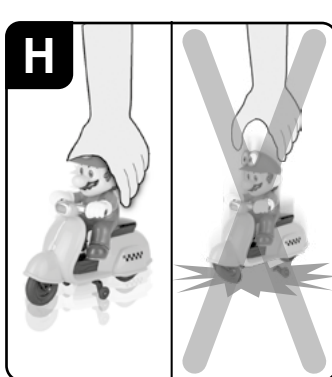

**Safety instructions**  
**Consignes de sécurité**  
**Disposiciones de seguridad**

**A**

3,2 V  
320 mAh!  
1,02 Wh  
LiFePO<sub>4</sub>

Camera  
RC.COM

FR

Manuel

**1**

USB Charger  
Câble de charge USB  
Cable de carga USB

3,2 V  
320 mAh!  
1,02 Wh  
LiFePO<sub>4</sub>

2x 1.5 V Micro AAA batteries  
2x Piles 1, 5 V micro AAA  
2x Pilas de 1,5 V Micro AAA

TM & © 2020 Nintendo. All Rights Reserved.  
TM et © 2020 Nintendo. Tous droits réservés.