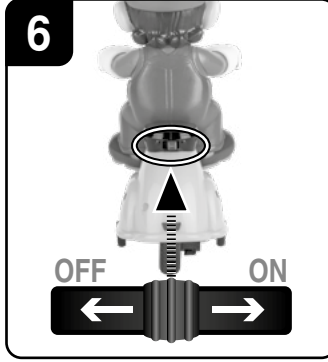

1

USB Charger
Câble de charge USB
Cable de carga USB

3,2 V
320 mAh!
1,02 Wh
LiFePO₄

2x 1.5 V Micro AAA batteries
2x Piles 1, 5 V micro AAA
2x Pilas de 1,5 V Micro AAA

2

1

USB Charger
Câble de charge USB
Cable de carga USB

Green = Connection OK
Vert = Connexion OK
Verde = Conexión OK

2

3,2 V 320 mAh!
1,02 Wh LiFePO₄

USB Charger
Câble de charge USB
Cable de carga USB

USB Charger
Câble de charge USB
Cable de carga USB

LED OFF = Charging
DEL OFF = En charge
LED OFF = Cargando

Green = Ready
Vert = Prêt
Verde = Listo

3

3,2 V 320 mAh!
1,02 Wh LiFePO₄

4

2x 1.5 V Micro AAA batteries
2x Piles 1, 5 V micro AAA
2x Pilas de 1,5 V Micro AAA

5

6

7