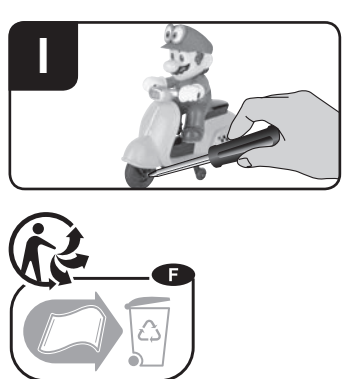

**Safety instructions**  
**Consignes de sécurité**  
**Disposiciones de seguridad**

**A**

3,2 V  
320 mAh!  
1,02 Wh  
LiFePO<sub>4</sub>

A battery with a checkmark next to it, indicating correct use.

**1**