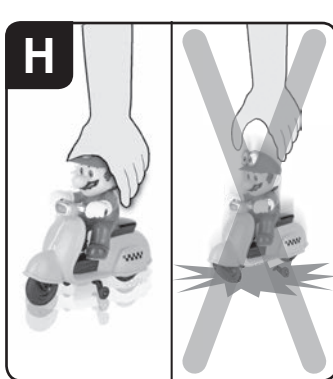

**Safety instructions**  
**Consignes de sécurité**  
**Disposiciones de seguridad**

**A**

3,2 V  
320 mAh!  
1,02 Wh  
LiFePO<sub>4</sub>

A battery with a checkmark next to it, indicating correct use.

**1**