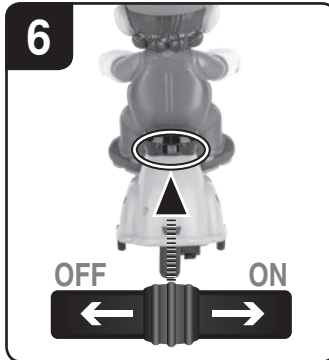

USB Charger  
Câble de charge USB  
Cable de carga USB

**Green = Ready**  
**Vert = Prêt**  
**Verde = Listo**

LED OFF = Charging  
DEL OFF = En charge  
LED OFF = Cargando

**3**

3,2 V 320 mAh!  
1,02 Wh LiFePO<sub>4</sub>

**4**

2x 1.5 V Micro AAA batteries  
2x Piles 1, 5 V micro AAA  
2x Pilas de 1,5 V Micro AAA

**5****6****7**