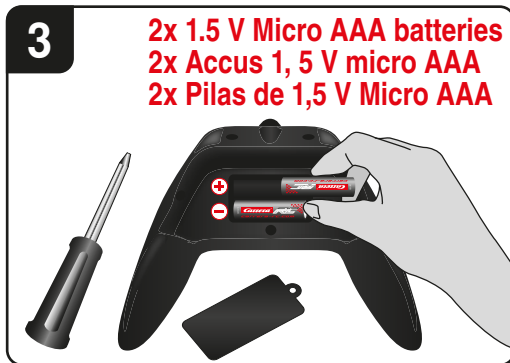

Safety instructions
Consignes de sécurité
Disposiciones de seguridad

#370200996 Mario Kart™ 8 · Mario
#370200997 Mario Kart™ 8 · Yoshi

IAN: 387338

IAN: 387338