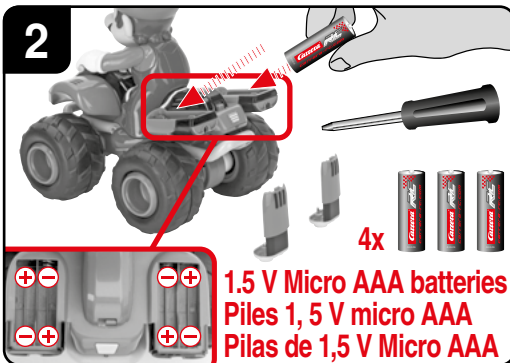

6x 1.5 V Micro AAA batteries
6x Piles 1, 5 V micro AAA
6x Pilas de 1,5 V Micro AAA

* #370200996 · #370200997: Nur ein Modell enthalten · Contains only one model · contient un seul modèle · Contiene sólo un modelo · Contiene un solo modellino · Bevat slechts één model · Contém só uma miniatura · Csak egy modellt tartalmaz · Vključen samo en model · Obsahuje pouze jeden model · Obsahuje len jeden model · Includează doar un model · Περιέχεται μόνο ένα μοντέλο · Sadržaji samo jedan model · Sadržaji samo jedan model · Conține numai un model · Съдържа само един модел

2