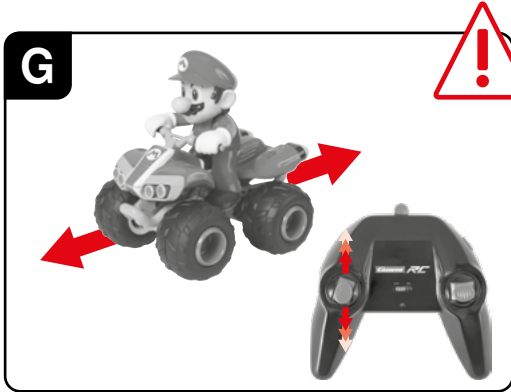

Safety instructions
Consignes de sécurité
Disposiciones de seguridad

#370200996 Mario Kart™ 8 · Mario
#370200997 Mario Kart™ 8 · Yoshi

IAN: 387338

6x 1.5 V Micro AAA batteries
6x Accus 1,5 V micro AAA
6x Pilas de 1,5 V Micro AAA