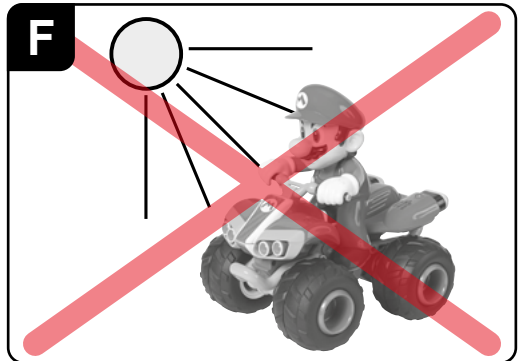

Safety instructions
Consignes de sécurité
Disposiciones de seguridad

#370200996 Mario Kart™ 8 · Mario
#370200997 Mario Kart™ 8 · Yoshi

IAN: 387338

6x 1.5 V Micro AAA batteries
6x Accus 1,5 V micro AAA
6x Pilas de 1,5 V Micro AAA