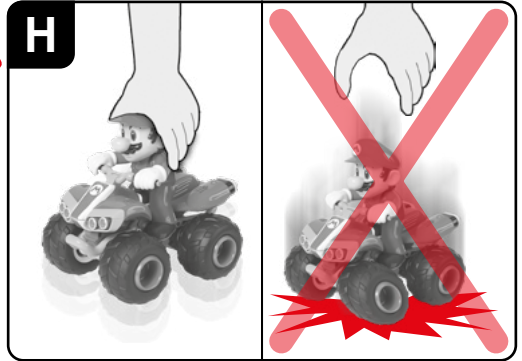

Safety instructions
Consignes de sécurité
Disposiciones de seguridad

#370200996 Mario Kart™ 8 · Mario
#370200997 Mario Kart™ 8 · Yoshi

IAN: 387338

6x 1.5 V Micro AAA batteries
6x Accus 1,5 V micro AAA
6x Pilas de 1,5 V Micro AAA