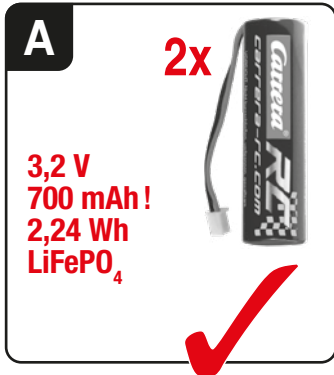

Safety instructions
Consignes de sécurité
Disposiciones de seguridad

1

4x 1.5 V Micro AAA batteries
 4x Piles 1,5 V micro AAA
 4x Pilas de 1,5 V Micro AAA

2x 
 3,2 V 700 mAh!
 2,24 Wh LiFePO₄

2x

2x 
 USB Charger
 Câble de charge USB
 Cable de carga USB

* Contains only one model - contient un seul modèle - Contiene sólo un modelo

2

1

2

3,2 V 700 mAh!
 2,24 Wh LiFePO₄

USB Charger
 Câble de charge USB
 Cable de carga USB

Green = Connection OK
Vert = Connexion OK
Verde = Conexión OK

3

3,2 V 700 mAh!
 2,24 Wh LiFePO₄

4

2x 1.5 V Micro AAA batteries
 2x Piles 1,5 V micro AAA
 2x Pilas de 1,5 V Micro AAA

5

OFF ON
 OFF ON

6

OFF ON