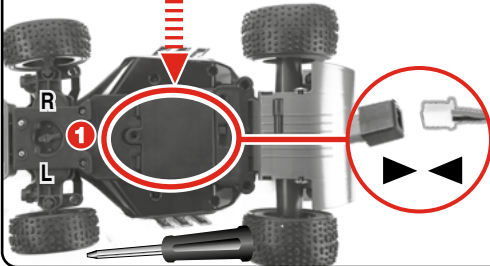

1

3,2 V
700 mAh!
2,24 Wh
LiFePO₄

2x 1.5 V Micro AAA batteries
2x Piles 1, 5 V micro AAA
2x Pilas de 1,5 V Micro AAA

2**1****2**

3,2 V 700 mAh!
2,24 Wh LiFePO₄

Green = Connection OK
Vert = Connexion OK
Verde = Conexión OK

LED OFF = Charging
DEL OFF = En charge
LED OFF = Cargando

Green = Ready
Vert = Prêt
Verde = Listo

3

3,2 V 700 mAh!
2,24 Wh LiFePO₄

**4**

2x 1.5 V Micro AAA batteries
2x Piles 1, 5 V micro AAA
2x Pilas de 1,5 V Micro AAA