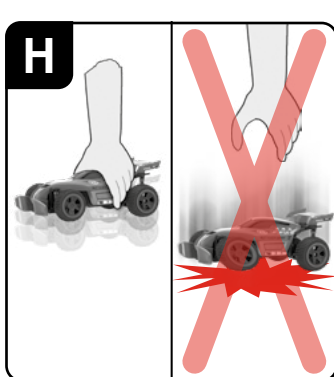

1

3,2 V
700 mAh!
2,24 Wh
LiFePO₄

2x 1.5 V Micro AAA batteries
2x Piles 1, 5 V micro AAA
2x Pilas de 1,5 V Micro AAA

2**1****2**

3,2 V 700 mAh!
2,24 Wh LiFePO₄

Green = Connection OK
Vert = Connexion OK
Verde = Conexión OK