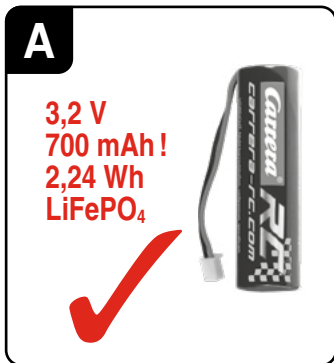

1

3,2 V
700 mAh!
2,24 Wh
LiFePO₄

2x 1.5 V Micro AAA batteries
2x Piles 1, 5 V micro AAA
2x Pilas de 1,5 V Micro AAA

2**1****2**

3,2 V 700 mAh!
2,24 Wh LiFePO₄

Green = Connection OK
Vert = Connexion OK
Verde = Conexión OK

LED OFF = Charging
DEL OFF = En charge
LED OFF = Cargando

Green = Ready
Vert = Prêt
Verde = Listo

3

3,2 V 700 mAh!
2,24 Wh LiFePO₄

**4**

2x 1.5 V Micro AAA batteries
2x Piles 1, 5 V micro AAA
2x Pilas de 1,5 V Micro AAA