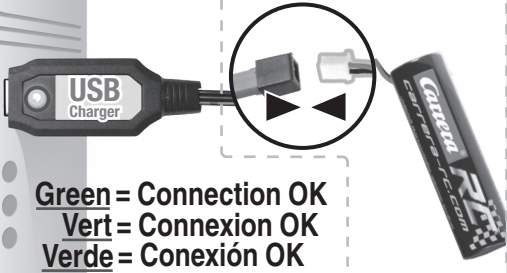

**1**

\* Nur ein Modell enthalten - Contains only one model - contient un seul modèle - Contiene sólo un modelo - Contiene un solo modellino - Bevat slechts één model  
 Contém só uma miniatura - Endast en modell - Sisältää vain yhden radio-ohjattavan - Zawiera tylko jeden model - Csak egy modell tartalmaz - Vključen samo en model  
 Obsahuje pouze jeden model - Obsahuje len jeden model - Inneholder kun samme modell - Inneholder kun én model - لا يحتوي إلا على نموذج واحد فقط - Περιέχει μόνο ένα μοντέλο - 含一个模型 - 모델 한 개만 들어있음

**2****1****2**

3,2 V 700 mAh!  
2,24 Wh LiFePO<sub>4</sub>

LED OFF = Charging  
DEL OFF = En charge  
LED OFF = Cargando

**3**

3,2 V 700 mAh!  
2,24 Wh LiFePO<sub>4</sub>

**4**

2x 1.5 V Micro AAA batteries  
2x Piles 1, 5 V micro AAA  
2x Pilas de 1,5 V Micro AAA