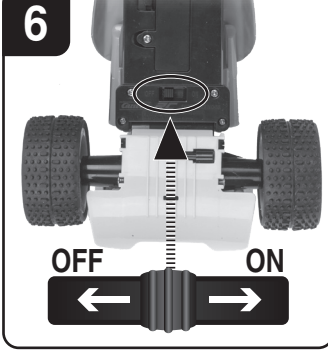

1

* Nur ein Modell enthalten - Contains only one model - contient un seul modèle - Contiene sólo un modelo - Contiene un solo modellino - Bevat slechts één model
Contém só uma miniatura - Endast en modell - Sisältää vain yhden radio-ohjattavan - Zawiera tylko jeden model - Csak egy modell tartalmaz - Vključen samo en model
Obsahuje pouze jeden model - Obsahuje len jeden model - Inneholder kun samme modell - Inneholder kun én model - لا يحتوي إلا على نموذج واحد فقط - Περιέχει μόνο ένα μοντέλο - 含一个模型 - 모델 한 개만 들어있음

2

1

2

3,2 V 700 mAh!
2,24 Wh LiFePO₄

LED OFF = Charging
DEL OFF = En charge
LED OFF = Cargando

3

3,2 V 700 mAh!
2,24 Wh LiFePO₄

4

2x 1.5 V Micro AAA batteries
2x Piles 1, 5 V micro AAA
2x Pilas de 1,5 V Micro AAA

5

6

7