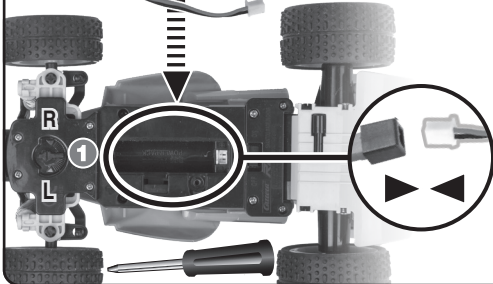

**2****1****2**

3,2 V 700 mAh!  
2,24 Wh LiFePO<sub>4</sub>

LED OFF = Charging  
DEL OFF = En charge  
LED OFF = Cargando

**3**

3,2 V 700 mAh!  
2,24 Wh LiFePO<sub>4</sub>

**4**

2x 1.5 V Micro AAA batteries  
2x Piles 1, 5 V micro AAA  
2x Pilas de 1,5 V Micro AAA