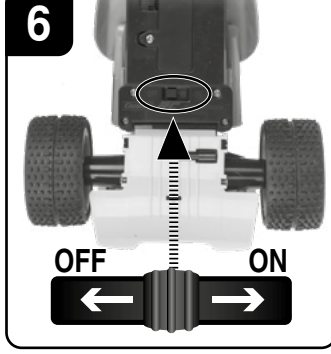

1

* Nur ein Modell enthalten - Contains only one model - contient un seul modèle - Contiene sólo un modelo - Contiene un solo modellino - Bevat slechts één model
Contém só uma miniatura - Endast en modell - Sisältää vain yhden radio-ohjattavan - Zawiera tylko jeden model - Csak egy modellt tartalmaz - Vključen samo en model
Obsahuje pouze jeden model - Obsahuje len jeden model - Inneholder kun samme modell - Inneholder kun én model - لا يحتوي إلا على نموذج واحد فقط - Περιέχει μόνο ένα μοντέλο - 含一个模型 - 모델 한 개만 들어있음

2

1

2

**3,2 V 700 mAh!
2,24 Wh LiFePO₄**

**LED OFF = Charging
DEL OFF = En charge
LED OFF = Cargando**

3

**3,2 V 700 mAh!
2,24 Wh LiFePO₄**

4

**2x 1.5 V Micro AAA batteries
2x Piles 1, 5 V micro AAA
2x Pilas de 1,5 V Micro AAA**

5

6

7