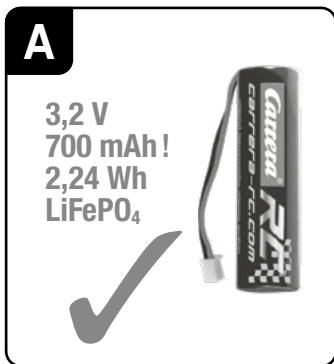

Sicherheitsbestimmungen · Safety instructions
Consignes de sécurité Disposiciones de seguridad
Norme di sicurezza · Veiligheidsbepalingen
Prescrições de segurança · Säkerhetsbestämmelser
Turvallisuusohjeet Zasady bezpieczeństwa
Biztonsági rendelkezések · Varnostna določila
Bezpečnostní předpisy · Bezpečnostné predpisy
Sikkerhetsbestemmelser · Sikkerhedsbestemmelser
أنظمة السلامة · Διατάξεις ασφαλείας · 安全准则 · 안전수칙