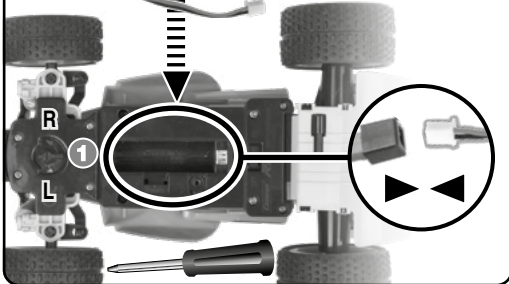

2**1****2**

**3,2 V 700 mAh!
2,24 Wh LiFePO₄**

**LED OFF = Charging
DEL OFF = En charge
LED OFF = Cargando**

**3**

**3,2 V 700 mAh!
2,24 Wh LiFePO₄**

**4**

**2x 1.5 V Micro AAA batteries
2x Piles 1, 5 V micro AAA
2x Pilas de 1,5 V Micro AAA**