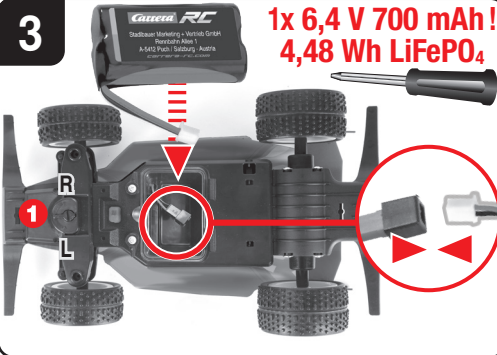

1**2****1****2** 6,4 V 700 mAh!
4,48 Wh LiFePO₄

Green = Connection OK
Vert = Connexion OK
Verde = Conexión OK

LED OFF = Charging
DEL OFF = En charge
LED OFF = Cargando

Green = Ready
Vert = Prêt
Verde = Listo

31x 6,4 V 700 mAh!
4,48 Wh LiFePO₄**4**2x 1.5 V Micro AAA batteries
2x Piles 1, 5 V micro AAA
2x Pilas de 1,5 V Micro AAA**5****6****7**