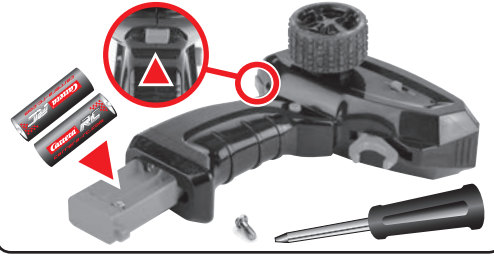

4

2x 1.5 V Micro AAA batteries
2x Piles 1, 5 V micro AAA
2x Pilas de 1,5 V Micro AAA