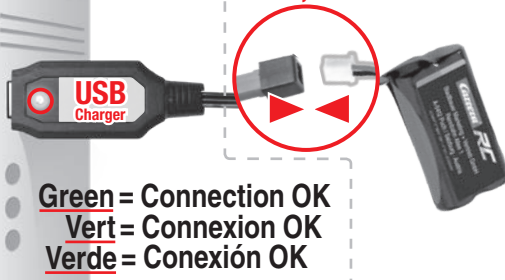

1**2****1****2**

6,4 V 700 mAh!
4,48 Wh LiFePO₄

LED OFF = Charging
DEL OFF = En charge
LED OFF = Cargando

**3**

1x 6,4 V 700 mAh!
4,48 Wh LiFePO₄

**4**

2x 1.5 V Micro AAA batteries
2x Piles 1, 5 V micro AAA
2x Pilas de 1,5 V Micro AAA