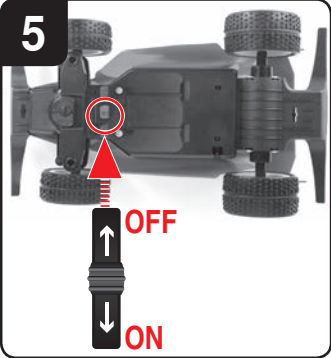

1

2

1

2

6,4 V 700 mAh!
4,48 Wh LiFePO₄

LED OFF = Charging
DEL OFF = En charge
LED OFF = Cargando

3

1x 6,4 V 700 mAh!
4,48 Wh LiFePO₄

4

2x 1.5 V Micro AAA batteries
2x Piles 1, 5 V micro AAA
2x Pilas de 1,5 V Micro AAA

5

6

7