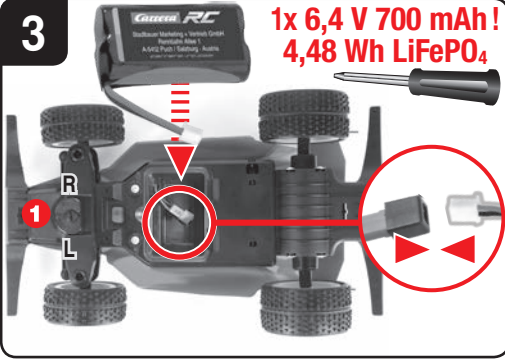

1**2****1****2**

6,4 V 700 mAh!
4,48 Wh LiFePO₄

LED OFF = Charging
DEL OFF = En charge
LED OFF = Cargando

**3**

1x 6,4 V 700 mAh!
4,48 Wh LiFePO₄

**4**

2x 1.5 V Micro AAA batteries
2x Piles 1, 5 V micro AAA
2x Pilas de 1,5 V Micro AAA