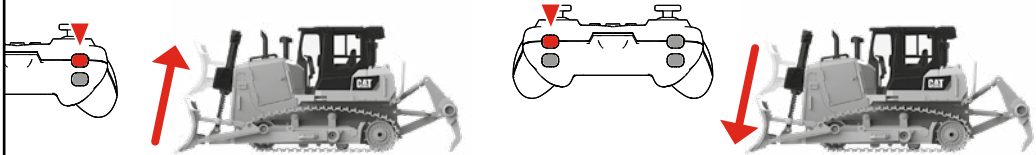

8 25002

25003

25004

9 25002

25003 + 25004

10 25002

25003 + 25004