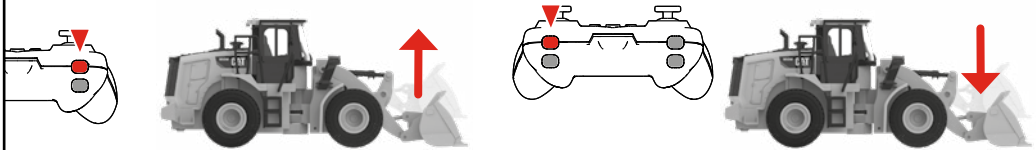

8 25002

25003

25004

9 25002

25003 + 25004

10 25002

25003 + 25004