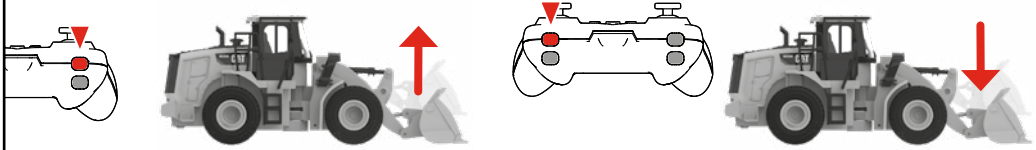

8 25002

25003

25004

9 25002

25003 + 25004

10 25002

25003 + 25004