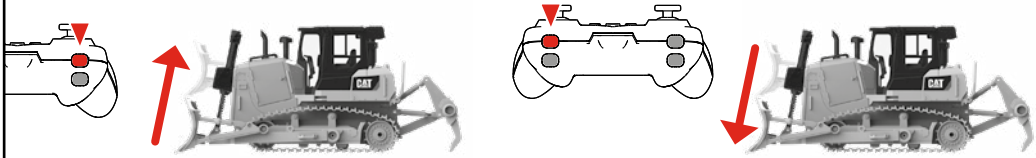

8 25002

25003

25004

9 25002

25003 + 25004

10 25002

25003 + 25004