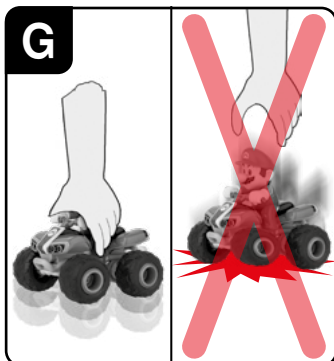

Biztonsági rendelkezések · Varnostna določila

Bezpečnostní předpisy · Bezpečnostné predpisy

Sikkerhetsbestemmelser · Sikkerhedsbestemmelser

أنظمة السلامة · Διατάξεις ασφαλείας · 安全准则 · 안전수칙

FR

Manuel

1

3,7 V 120 mAh !
0,44 Wh LiPo