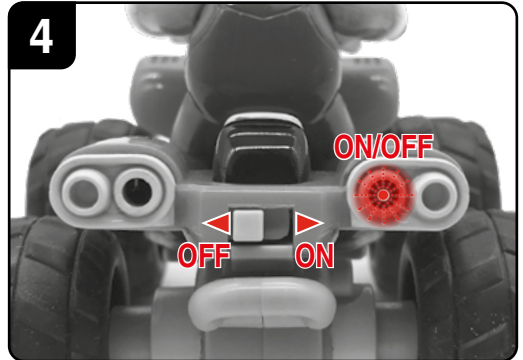

1

3,7 V 120 mAh !
0,44 Wh LiPo

2x 1.5 V Micro AAA batteries
2x Piles 1, 5 V micro AAA
2x Pilas de 1,5 V Micro AAA

2

Green = Connection OK
Vert = Connexion OK
Verde = Conexión OK

LED OFF = Charging
DEL OFF = En charge
LED OFF = Cargando

Green = Ready
Vert = Prêt
Verde = Listo

3

2x 1.5 V Micro AAA batteries
2x Piles 1, 5 V micro AAA
2x Pilas de 1,5 V Micro AAA

4

5

6

7