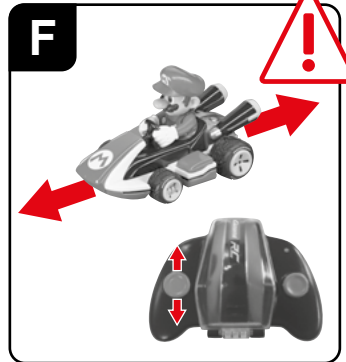

Safety instructions
Consignes de sécurité
Disposiciones de seguridad

1

**3,7 V 35 mAh!
0,1295 Wh LiPo**

**USB Charger | Câble de charge USB
Cable de carga USB**

**2x 1.5 V Micro AAA batteries
2x Piles 1, 5 V micro AAA
2x Pilas de 1,5 V Micro AAA**

* Contains only one model - contient un seul modèle - Contiene sólo un modelo

TM & © 2021 Nintendo. All Rights Reserved. TM et © 2021 Nintendo. Tous droits réservés.

2

**Red = Charging
Rouge = En charge
Rojo = Cargando**