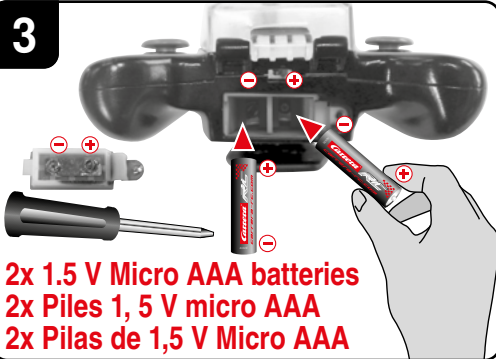

Safety instructions
Consignes de sécurité
Disposiciones de seguridad

1

**3,7 V 35 mAh!
0,1295 Wh LiPo**

**USB Charger | Câble de charge USB
Cable de carga USB**

**2x 1.5 V Micro AAA batteries
2x Piles 1, 5 V micro AAA
2x Pilas de 1,5 V Micro AAA**

* Contains only one model - contient un seul modèle - Contiene sólo un modelo

TM & © 2021 Nintendo. All Rights Reserved. TM et © 2021 Nintendo. Tous droits réservés.

2

**Red = Charging
Rouge = En charge
Rojo = Cargando**

**Green = Ready
Vert = Prêt
Verde = Listo**

3

**2x 1.5 V Micro AAA batteries
2x Piles 1, 5 V micro AAA
2x Pilas de 1,5 V Micro AAA**

4

OFF ON

5

OFF ON

6