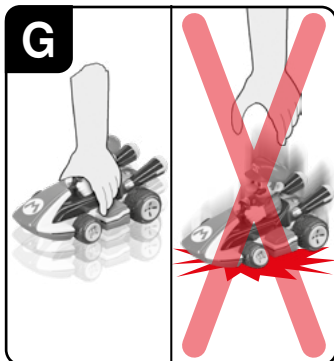

Safety instructions
Consignes de sécurité
Disposiciones de seguridad

1

**3,7 V 35 mAh!
0,1295 Wh LiPo**

**USB Charger | Câble de charge USB
Cable de carga USB**

**2x 1.5 V Micro AAA batteries
2x Piles 1, 5 V micro AAA
2x Pilas de 1,5 V Micro AAA**

* Contains only one model - contient un seul modèle - Contiene sólo un modelo

TM & © 2021 Nintendo. All Rights Reserved. TM et © 2021 Nintendo. Tous droits réservés.

2

**Red = Charging
Rouge = En charge
Rojo = Cargando**