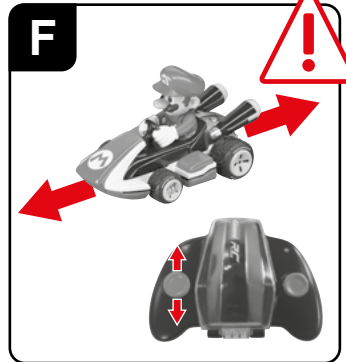

Safety instructions
Consignes de sécurité
Disposiciones de seguridad

1

**3,7 V 35 mAh!
0,1295 Wh LiPo**

**USB Charger | Câble de charge USB
Cable de carga USB**

**2x 1.5 V Micro AAA batteries
2x Piles 1, 5 V micro AAA
2x Pilas de 1,5 V Micro AAA**

* Contains only one model - contient un seul modèle - Contiene sólo un modelo

TM & © 2021 Nintendo. All Rights Reserved. TM et © 2021 Nintendo. Tous droits réservés.

2

Red = Charging

Rouge = En charge

Rojo = Cargando

Green = Ready

Vert = Prêt

Verde = Listo

3

**2x 1.5 V Micro AAA batteries
2x Piles 1, 5 V micro AAA
2x Pilas de 1,5 V Micro AAA**

4

OFF

ON