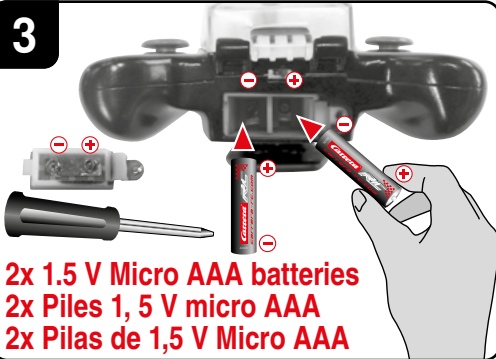

Safety instructions
Consignes de sécurité
Disposiciones de seguridad

1

**3,7 V 35 mAh!
0,1295 Wh LiPo**

**USB Charger | Câble de charge USB
Cable de carga USB**

**2x 1.5 V Micro AAA batteries
2x Piles 1, 5 V micro AAA
2x Pilas de 1,5 V Micro AAA**

* Contains only one model - contient un seul modèle - Contiene sólo un modelo

TM & © 2021 Nintendo. All Rights Reserved. TM et © 2021 Nintendo. Tous droits réservés.

2

Red = Charging

Rouge = En charge

Rojo = Cargando

Green = Ready

Vert = Prêt

Verde = Listo

3

**2x 1.5 V Micro AAA batteries
2x Piles 1, 5 V micro AAA
2x Pilas de 1,5 V Micro AAA**

4

OFF

ON