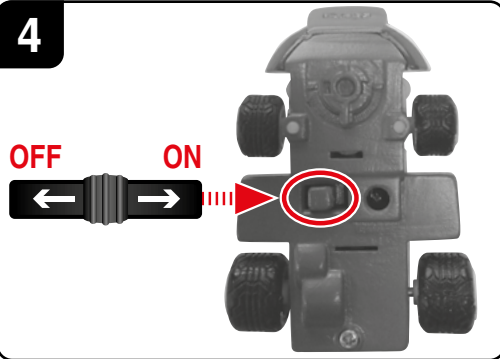

\* Contains only one model - contient un seul modèle - Contiene sólo un modelo

TM & © 2021 Nintendo. All Rights Reserved. TM et © 2021 Nintendo. Tous droits réservés.

2

**Red = Charging  
Rouge = En charge  
Rojo = Cargando**

**Green = Ready  
Vert = Prêt  
Verde = Listo**

3

**2x 1.5 V Micro AAA batteries  
2x Piles 1, 5 V micro AAA  
2x Pilas de 1,5 V Micro AAA**

4

**OFF ON**

5

**OFF ON**

6