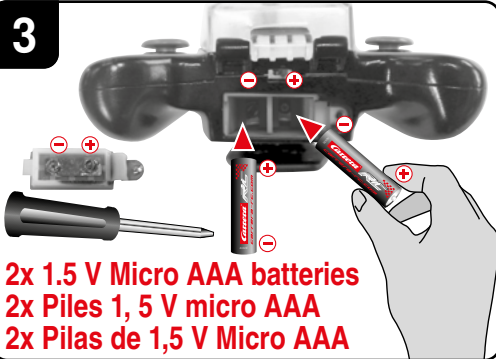

**Safety instructions**  
**Consignes de sécurité**  
**Disposiciones de seguridad**

1

**3,7 V 35 mAh!  
0,1295 Wh LiPo**

**USB Charger | Câble de charge USB  
Cable de carga USB**

**2x 1.5 V Micro AAA batteries  
2x Piles 1, 5 V micro AAA  
2x Pilas de 1,5 V Micro AAA**

\* Contains only one model - contient un seul modèle - Contiene sólo un modelo

TM & © 2021 Nintendo. All Rights Reserved. TM et © 2021 Nintendo. Tous droits réservés.

2

**Red = Charging  
Rouge = En charge  
Rojo = Cargando**

**Green = Ready  
Vert = Prêt  
Verde = Listo**

3

**2x 1.5 V Micro AAA batteries  
2x Piles 1, 5 V micro AAA  
2x Pilas de 1,5 V Micro AAA**

4

**OFF ON**

5

**OFF ON**

6