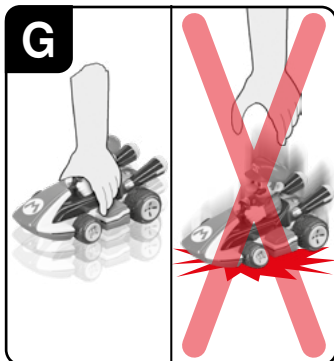

**Safety instructions**  
**Consignes de sécurité**  
**Disposiciones de seguridad**

1

**3,7 V 35 mAh!  
0,1295 Wh LiPo**

**USB Charger | Câble de charge USB  
Cable de carga USB**

**2x 1.5 V Micro AAA batteries  
2x Piles 1, 5 V micro AAA  
2x Pilas de 1,5 V Micro AAA**

\* Contains only one model - contient un seul modèle - Contiene sólo un modelo

TM & © 2021 Nintendo. All Rights Reserved. TM et © 2021 Nintendo. Tous droits réservés.

2

**Red = Charging  
Rouge = En charge  
Rojo = Cargando**