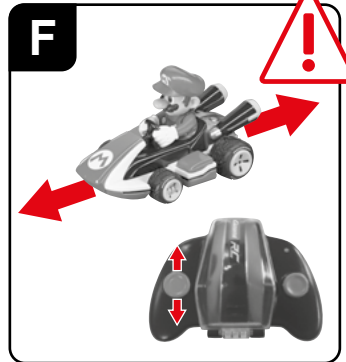

**Safety instructions**  
**Consignes de sécurité**  
**Disposiciones de seguridad**

1

**3,7 V 35 mAh!  
0,1295 Wh LiPo**

**USB Charger | Câble de charge USB  
Cable de carga USB**

**2x 1.5 V Micro AAA batteries  
2x Piles 1, 5 V micro AAA  
2x Pilas de 1,5 V Micro AAA**

\* Contains only one model - contient un seul modèle - Contiene sólo un modelo

TM & © 2021 Nintendo. All Rights Reserved. TM et © 2021 Nintendo. Tous droits réservés.

2

**Red = Charging  
Rouge = En charge  
Rojo = Cargando**