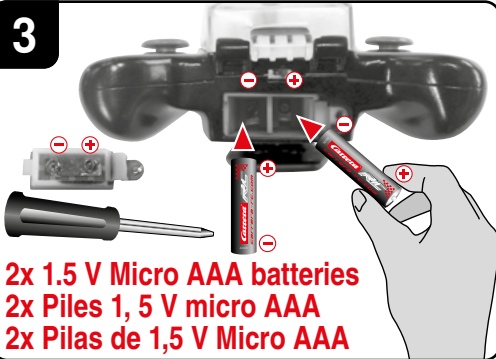

Safety instructions
Consignes de sécurité
Disposiciones de seguridad

1

**3,7 V 35 mAh!
0,1295 Wh LiPo**

**USB Charger | Câble de charge USB
Cable de carga USB**

**2x 1.5 V Micro AAA batteries
2x Piles 1, 5 V micro AAA
2x Pilas de 1,5 V Micro AAA**

* Contains only one model - contient un seul modèle - Contiene sólo un modelo

TM & © 2021 Nintendo. All Rights Reserved. TM et © 2021 Nintendo. Tous droits réservés.

2

Red = Charging

Rouge = En charge

Rojo = Cargando

Green = Ready

Vert = Prêt

Verde = Listo

3

**2x 1.5 V Micro AAA batteries
2x Piles 1, 5 V micro AAA
2x Pilas de 1,5 V Micro AAA**

4

5

6