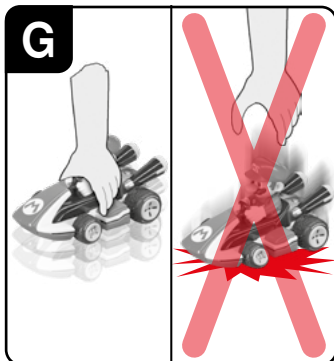

Safety instructions
Consignes de sécurité
Disposiciones de seguridad

1

**3,7 V 35 mAh!
0,1295 Wh LiPo**

**USB Charger | Câble de charge USB
Cable de carga USB**

**2x 1.5 V Micro AAA batteries
2x Piles 1, 5 V micro AAA
2x Pilas de 1,5 V Micro AAA**

* Contains only one model - contient un seul modèle - Contiene sólo un modelo

TM & © 2021 Nintendo. All Rights Reserved. TM et © 2021 Nintendo. Tous droits réservés.

2

Red = Charging

Rouge = En charge

Rojo = Cargando