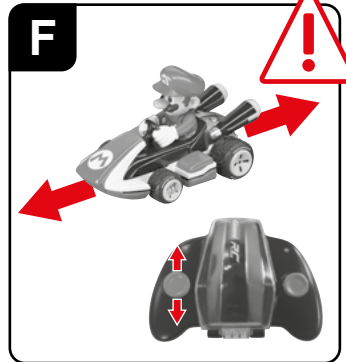

Safety instructions
Consignes de sécurité
Disposiciones de seguridad

1

**3,7 V 35 mAh!
0,1295 Wh LiPo**

**USB Charger | Câble de charge USB
Cable de carga USB**

**2x 1.5 V Micro AAA batteries
2x Piles 1, 5 V micro AAA
2x Pilas de 1,5 V Micro AAA**

* Contains only one model - contient un seul modèle - Contiene sólo un modelo

TM & © 2021 Nintendo. All Rights Reserved. TM et © 2021 Nintendo. Tous droits réservés.

2

Red = Charging

Rouge = En charge

Rojo = Cargando