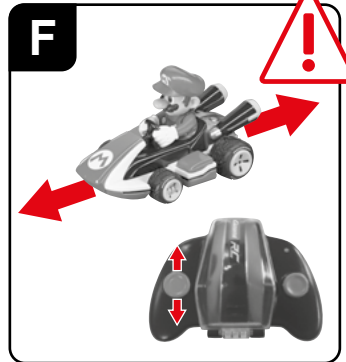

Safety instructions
Consignes de sécurité
Disposiciones de seguridad

1

**3,7 V 35 mAh!
0,1295 Wh LiPo**

**USB Charger | Câble de charge USB
Cable de carga USB**

**2x 1.5 V Micro AAA batteries
2x Piles 1,5 V micro AAA
2x Pilas de 1,5 V Micro AAA**

* Contains only one model - contient un seul modèle - Contiene sólo un modelo

TM & © 2021 Nintendo. All Rights Reserved. TM et © 2021 Nintendo. Tous droits réservés.

2

Red = Charging

Rouge = En charge

Rojo = Cargando