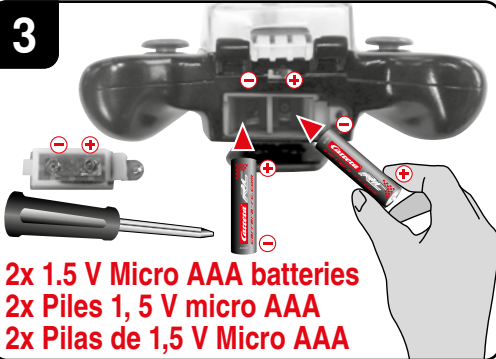

Safety instructions
Consignes de sécurité
Disposiciones de seguridad

1

**3,7 V 35 mAh!
0,1295 Wh LiPo**

**USB Charger | Câble de charge USB
Cable de carga USB**

**2x 1.5 V Micro AAA batteries
2x Piles 1,5 V micro AAA
2x Pilas de 1,5 V Micro AAA**

* Contains only one model - contient un seul modèle - Contiene sólo un modelo

TM & © 2021 Nintendo. All Rights Reserved. TM et © 2021 Nintendo. Tous droits réservés.

2

Red = Charging

Rouge = En charge

Rojo = Cargando

Green = Ready

Vert = Prêt

Verde = Listo

3

**2x 1.5 V Micro AAA batteries
2x Piles 1,5 V micro AAA
2x Pilas de 1,5 V Micro AAA**

4

OFF

ON