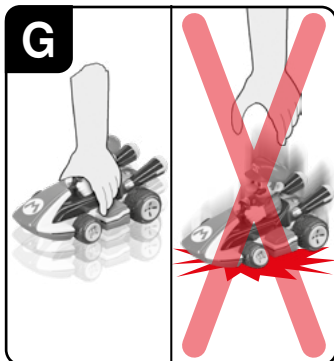

Safety instructions
Consignes de sécurité
Disposiciones de seguridad

1

**3,7 V 35 mAh!
0,1295 Wh LiPo**

**USB Charger | Câble de charge USB
Cable de carga USB**

**2x 1.5 V Micro AAA batteries
2x Piles 1,5 V micro AAA
2x Pilas de 1,5 V Micro AAA**

* Contains only one model - contient un seul modèle - Contiene sólo un modelo

TM & © 2021 Nintendo. All Rights Reserved. TM et © 2021 Nintendo. Tous droits réservés.

2

Red = Charging

Rouge = En charge

Rojo = Cargando