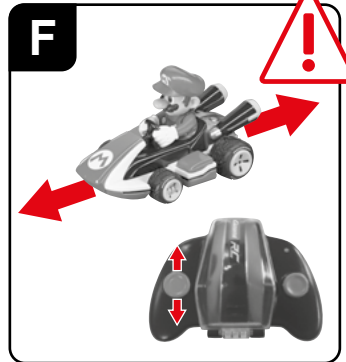

**Safety instructions**  
**Consignes de sécurité**  
**Disposiciones de seguridad**

1

**3,7 V 35 mAh!  
0,1295 Wh LiPo**

**USB Charger | Câble de charge USB  
Cable de carga USB**

**2x 1.5 V Micro AAA batteries  
2x Piles 1,5 V micro AAA  
2x Pilas de 1,5 V Micro AAA**

\* Contains only one model - contient un seul modèle - Contiene sólo un modelo

TM & © 2021 Nintendo. All Rights Reserved. TM et © 2021 Nintendo. Tous droits réservés.

2

**Red = Charging  
Rouge = En charge  
Rojo = Cargando**