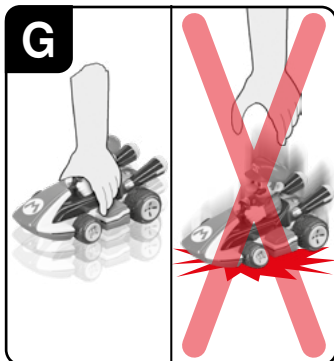

**Safety instructions**  
**Consignes de sécurité**  
**Disposiciones de seguridad**

1

**3,7 V 35 mAh!  
0,1295 Wh LiPo**

**USB Charger | Câble de charge USB  
Cable de carga USB**

**2x 1.5 V Micro AAA batteries  
2x Piles 1,5 V micro AAA  
2x Pilas de 1,5 V Micro AAA**

\* Contains only one model - contient un seul modèle - Contiene sólo un modelo

TM & © 2021 Nintendo. All Rights Reserved. TM et © 2021 Nintendo. Tous droits réservés.

2

**Red = Charging  
Rouge = En charge  
Rojo = Cargando**