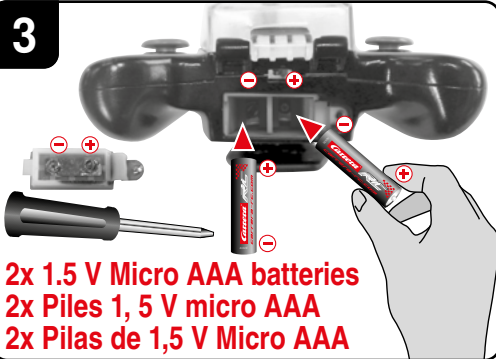

**Safety instructions**  
**Consignes de sécurité**  
**Disposiciones de seguridad**

1

**3,7 V 35 mAh!  
0,1295 Wh LiPo**

**USB Charger | Câble de charge USB  
Cable de carga USB**

**2x 1.5 V Micro AAA batteries  
2x Piles 1,5 V micro AAA  
2x Pilas de 1,5 V Micro AAA**

\* Contains only one model - contient un seul modèle - Contiene sólo un modelo

TM & © 2021 Nintendo. All Rights Reserved. TM et © 2021 Nintendo. Tous droits réservés.

2

**Red = Charging  
Rouge = En charge  
Rojo = Cargando**

**Green = Ready  
Vert = Prêt  
Verde = Listo**

3

**2x 1.5 V Micro AAA batteries  
2x Piles 1,5 V micro AAA  
2x Pilas de 1,5 V Micro AAA**

4

5

6