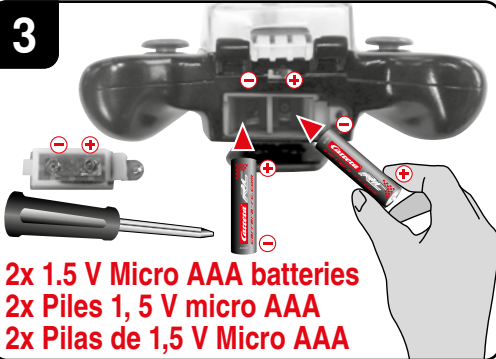

Safety instructions
Consignes de sécurité
Disposiciones de seguridad

1

3,7 V 35 mAh!
0,1295 Wh LiPo

USB Charger | Câble de charge USB
 Cable de carga USB

2x 1.5 V Micro AAA batteries
2x Piles 1, 5 V micro AAA
2x Pilas de 1,5 V Micro AAA

* Contains only one model · contient un seul modèle · Contiene sólo un modelo

TM & © 2021 Nintendo. All Rights Reserved. TM et © 2021 Nintendo. Tous droits réservés.

2

Red = Charging

Rouge = En charge

Rojo = Cargando

Green = Ready

Vert = Prêt

Verde = Listo

3

2x 1.5 V Micro AAA batteries
2x Piles 1, 5 V micro AAA
2x Pilas de 1,5 V Micro AAA

4

5

6