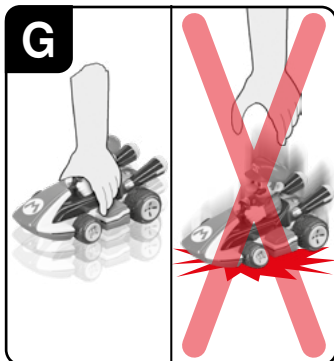

Safety instructions
Consignes de sécurité
Disposiciones de seguridad

1

3,7 V 35 mAh!
0,1295 Wh LiPo

USB Charger | Câble de charge USB
 Cable de carga USB

2x 1.5 V Micro AAA batteries
2x Piles 1, 5 V micro AAA
2x Pilas de 1,5 V Micro AAA

* Contains only one model · contient un seul modèle · Contiene sólo un modelo

TM & © 2021 Nintendo. All Rights Reserved. TM et © 2021 Nintendo. Tous droits réservés.

2

Red = Charging

Rouge = En charge

Rojo = Cargando