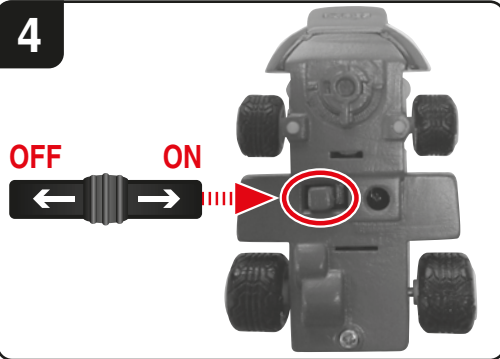

* Contains only one model - contient un seul modèle - Contiene sólo un modelo

TM & © 2021 Nintendo. All Rights Reserved. TM et © 2021 Nintendo. Tous droits réservés.

2

Red = Charging
Rouge = En charge
Rojo = Cargando

Green = Ready
Vert = Prêt
Verde = Listo

3

2x 1.5 V Micro AAA batteries
2x Piles 1,5 V micro AAA
2x Pilas de 1,5 V Micro AAA

4

5

6