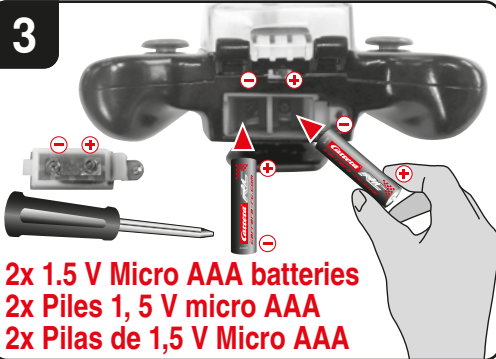

Safety instructions
Consignes de sécurité
Disposiciones de seguridad

1

3,7 V 35 mAh!
0,1295 Wh LiPo
 (#370430010: 2x)

USB Charger | Câble de charge USB
 Cable de carga USB

2x 1.5 V Micro AAA batteries
2x Piles 1,5 V micro AAA
2x Pilas de 1,5 V Micro AAA
 (#370430010: 4x)

* Contains only one model - contient un seul modèle - Contiene sólo un modelo

TM & © 2021 Nintendo. All Rights Reserved. TM et © 2021 Nintendo. Tous droits réservés.

2

Red = Charging
Rouge = En charge
Rojo = Cargando

Green = Ready
Vert = Prêt
Verde = Listo

3

2x 1.5 V Micro AAA batteries
2x Piles 1,5 V micro AAA
2x Pilas de 1,5 V Micro AAA

4

5

6