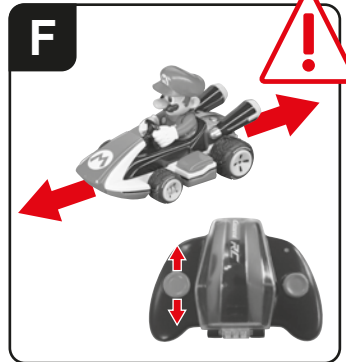

Safety instructions
Consignes de sécurité
Disposiciones de seguridad

1

3,7 V 35 mAh!
0,1295 Wh LiPo
 (#370430010: 2x)

USB Charger | Câble de charge USB
 Cable de carga USB

2x 1.5 V Micro AAA batteries
2x Piles 1,5 V micro AAA
2x Pilas de 1,5 V Micro AAA
 (#370430010: 4x)

* Contains only one model - contient un seul modèle - Contiene sólo un modelo

TM & © 2021 Nintendo. All Rights Reserved. TM et © 2021 Nintendo. Tous droits réservés.

2

Red = Charging
Rouge = En charge
Rojo = Cargando