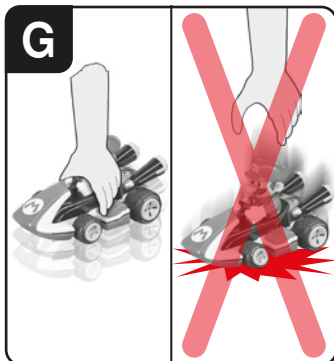

Safety instructions
Consignes de sécurité
Disposiciones de seguridad

1

3,7 V 35 mAh!
0,1295 Wh LiPo
 (#370430010: 2x)

USB Charger | Câble de charge USB
 Cable de carga USB

2x 1.5 V Micro AAA batteries
2x Piles 1,5 V micro AAA
2x Pilas de 1,5 V Micro AAA
 (#370430010: 4x)

* Contains only one model - contient un seul modèle - Contiene sólo un modelo

TM & © 2021 Nintendo. All Rights Reserved. TM et © 2021 Nintendo. Tous droits réservés.

2

Red = Charging
Rouge = En charge
Rojo = Cargando