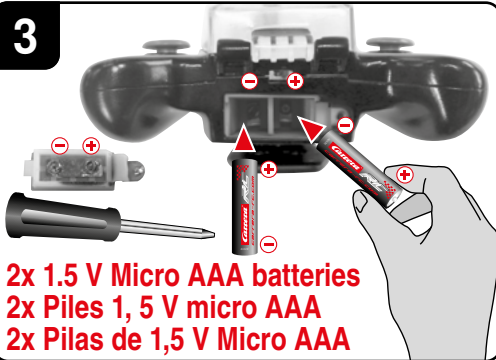

1

2x 3,7 V 35 mAh!
0,1295 Wh LiPo

2x 1.5 V Micro AAA batteries
2x Piles 1,5 V micro AAA
2x Pilas de 1,5 V Micro AAA

2

Green = Ready
Vert = Prêt
Verde = Listo

3

4

5

6