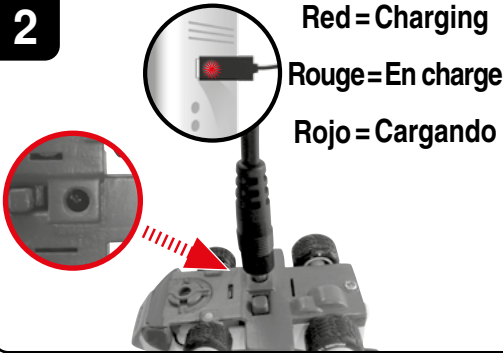

2x 1.5 V Micro AAA batteries
2x Piles 1,5 V micro AAA
2x Pilas de 1,5 V Micro AAA

2