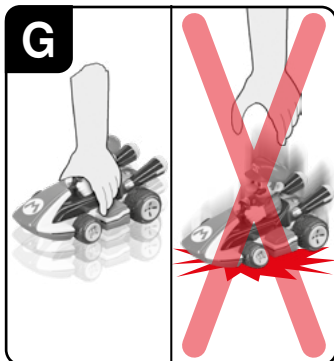

**Safety instructions**  
**Consignes de sécurité**  
**Disposiciones de seguridad**

1

2x 3,7 V 35 mAh!  
0,1295 Wh LiPo

2x 1.5 V Micro AAA batteries  
2x Piles 1,5 V micro AAA  
2x Pilas de 1,5 V Micro AAA

TM & © 2021 Nintendo. All Rights Reserved. - TM et © 2021 Nintendo. Tous droits réservés.

2

Green = Ready  
Vert = Prêt  
Verde = Listo

3

4

5

6