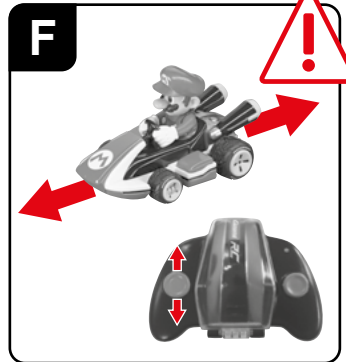

**Safety instructions**  
**Consignes de sécurité**  
**Disposiciones de seguridad**

1

2x 3,7 V 35 mAh!  
0,1295 Wh LiPo

2x 1.5 V Micro AAA batteries  
2x Piles 1,5 V micro AAA  
2x Pilas de 1,5 V Micro AAA

TM & © 2021 Nintendo. All Rights Reserved. - TM et © 2021 Nintendo. Tous droits réservés.

2

Green = Ready  
Vert = Prêt  
Verde = Listo

3

4

5

6