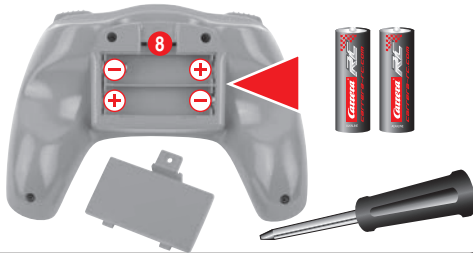

**LED OFF = Charging
DEL OFF = En charge
LED OFF = Cargando**

**Green = Ready
Vert = Prêt
Verde = Listo**

3

**2x 1.5 V Mignon AA batteries
2x Piles 1, 5 V mignon AA
2x Pilas de 1,5 V Mignon AA**