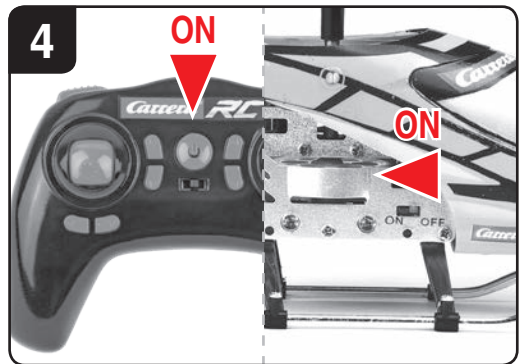

1

**3,7V — 150mAh
0,56Wh LiPo**

**2x 1.5 V Mignon AA batteries
2x Piles 1, 5 V mignon AA
2x Pilas de 1,5 V Mignon AA**

* Nur ein Modell enthalten - Contains only one model - contient un seul modèle - Contiene sólo un modelo - Contiene un solo modellino - Bevat slechts één model
Contém só uma miniatura - Endast en modell - Sisältää vain yhden radio-ohjattavan - Zawiera tylko jeden model - Csak egy modellt tartalmaz - Vključen samo en model
Obsahuje pouze jeden model - Obsahuje len jeden model - Inneholder kun samme modell - Inneholder kun én model - لا يحتوي إلا على نموذج واحد فقط - Περιέχει μόνο ένα μοντέλο - 含一个模型 - 모델 한 개만 들어있음

2

**LED OFF = Charging
DEL OFF = En charge
LED OFF = Cargando**

**Green = Ready
Vert = Prêt
Verde = Listo**

3

**2x 1.5 V Mignon AA batteries
2x Piles 1, 5 V mignon AA
2x Pilas de 1,5 V Mignon AA**

4

5

(D) 30% = Einsteiger Modus - 60% = Medium Modus
100% = Advanced Modus -> 3D Modus

(GB USA) 30% = beginner mode - 60% = medium mode
100% = Advanced Modus -> 3D Modus

(F) 30% = mode débutant
60% = mode moyen
100% = mode avancé -> mode 3D

(E) 30% = modo principiante
60% = modo medio
100% = modo avanzado -> modo 3D