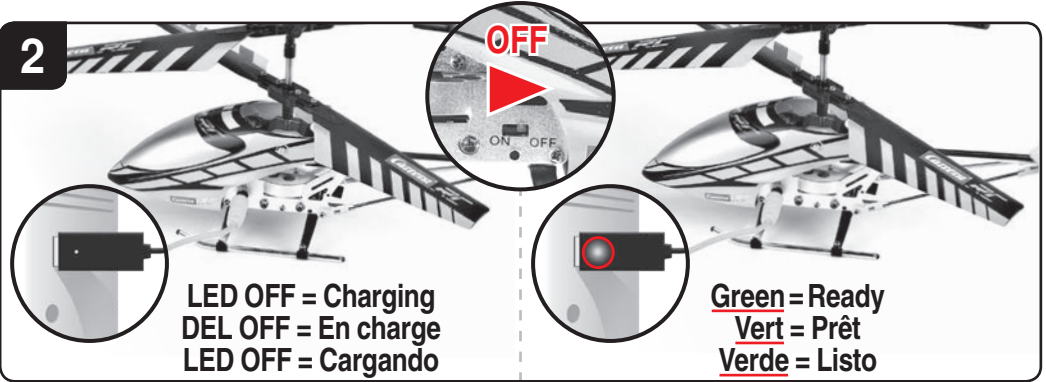

**1**

**3,7V — 150mAh  
0,56Wh LiPo**

**2x 1.5 V Mignon AA batteries  
2x Piles 1, 5 V mignon AA  
2x Pilas de 1,5 V Mignon AA**

\* Nur ein Modell enthalten - Contains only one model - contient un seul modèle - Contiene sólo un modelo - Contiene un solo modellino - Bevat slechts één model  
 Contém só uma miniatura - Endast en modell - Sisältää vain yhden radio-ohjattavan - Zawiera tylko jeden model - Csak egy modellt tartalmaz - Vključen samo en model  
 Obsahuje pouze jeden model - Obsahuje len jeden model - Inneholder kun samme modell - Inneholder kun én model - لا يحتوي إلا على نموذج واحد فقط - Περιέχει μόνο ένα μοντέλο - 含一个模型 - 모델 한 개만 들어있음

**2**

**LED OFF = Charging  
DEL OFF = En charge  
LED OFF = Cargando**

**Green = Ready  
Vert = Prêt  
Verde = Listo**

**3**

**2x 1.5 V Mignon AA batteries  
2x Piles 1, 5 V mignon AA  
2x Pilas de 1,5 V Mignon AA**

**4****5**

**(D)** 30% = Einsteiger Modus - 60% = Medium Modus  
100% = Advanced Modus -> 3D Modus

**(GB USA)** 30% = beginner mode - 60% = medium mode  
100% = Advanced Modus -> 3D Modus

**(F)** 30% = mode débutant  
60% = mode moyen  
100% = mode avancé -> mode 3D