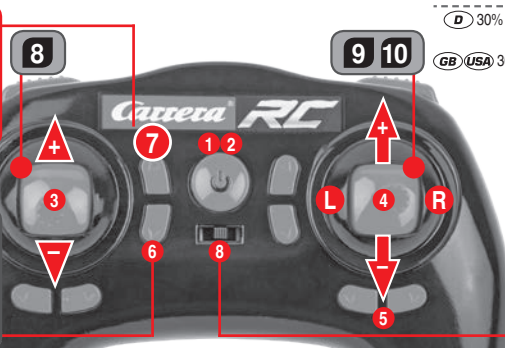

**1**

**3,7V — 150mAh  
0,56Wh LiPo**

**2x 1.5 V Mignon AA batteries  
2x Piles 1, 5 V mignon AA  
2x Pilas de 1,5 V Mignon AA**

\* Nur ein Modell enthalten - Contains only one model - contient un seul modèle - Contiene sólo un modelo - Contiene un solo modellino - Bevat slechts één model  
 Contém só uma miniatura - Endast en modell - Sisältää vain yhden radio-ohjattavan - Zawiera tylko jeden model - Csak egy modellt tartalmaz - Vključen samo en model  
 Obsahuje pouze jeden model - Obsahuje len jeden model - Inneholder kun samme modell - Inneholder kun én model - لا يحتوي إلا على نموذج واحد فقط - Περιέχει μόνο ένα μοντέλο - 含一个模型 - 모델 한 개만 들어있음

**2**

**LED OFF = Charging  
DEL OFF = En charge  
LED OFF = Cargando**

**Green = Ready  
Vert = Prêt  
Verde = Listo**

**3**

**2x 1.5 V Mignon AA batteries  
2x Piles 1, 5 V mignon AA  
2x Pilas de 1,5 V Mignon AA**

**4****5**

**(D)** 30% = Einsteiger Modus - 60% = Medium Modus  
100% = Advanced Modus -> 3D Modus

**(GB USA)** 30% = beginner mode - 60% = medium mode  
100% = Advanced Modus -> 3D Modus

**(F)** 30% = mode débutant  
60% = mode moyen  
100% = mode avancé -> mode 3D