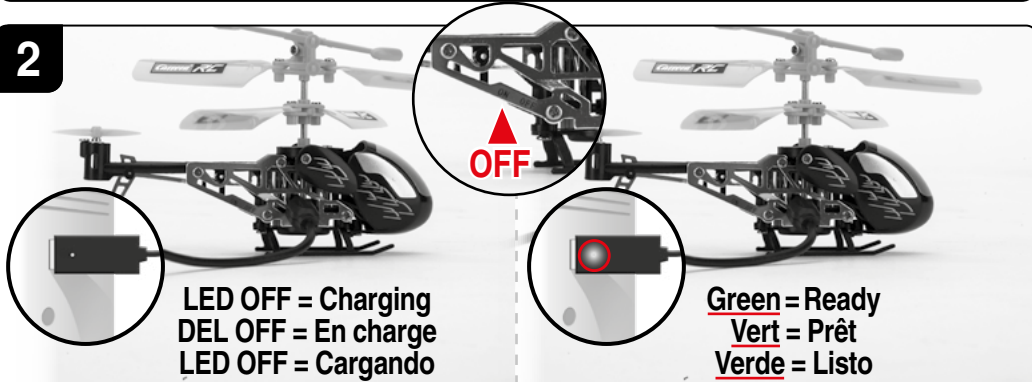

1

3,7V == 80 mAh
0,296 Wh LiPo

2x 1.5 V Mignon AA batteries
2x Piles 1,5 V mignon AA
2x Pilas de 1,5 V Mignon AA

2

LED OFF = Charging
DEL OFF = En charge
LED OFF = Cargando

Green = Ready
Vert = Prêt
Verde = Listo

3

2x 1.5 V Mignon AA batteries
2x Piles 1,5 V mignon AA
2x Pilas de 1,5 V Mignon AA

4

5