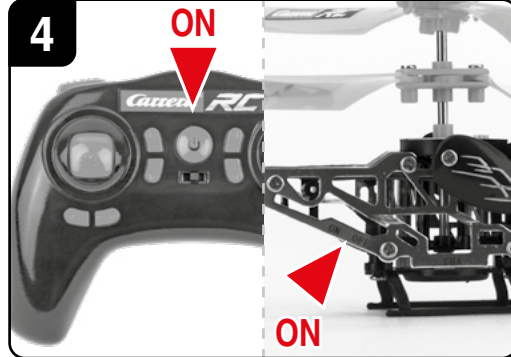

1

3,7V == 80 mAh
0,296 Wh LiPo

2x 1.5 V Mignon AA batteries
2x Piles 1,5 V mignon AA
2x Pilas de 1,5 V Mignon AA

2

LED OFF = Charging
DEL OFF = En charge
LED OFF = Cargando

Green = Ready
Vert = Prêt
Verde = Listo

3

2x 1.5 V Mignon AA batteries
2x Piles 1,5 V mignon AA
2x Pilas de 1,5 V Mignon AA

4

5