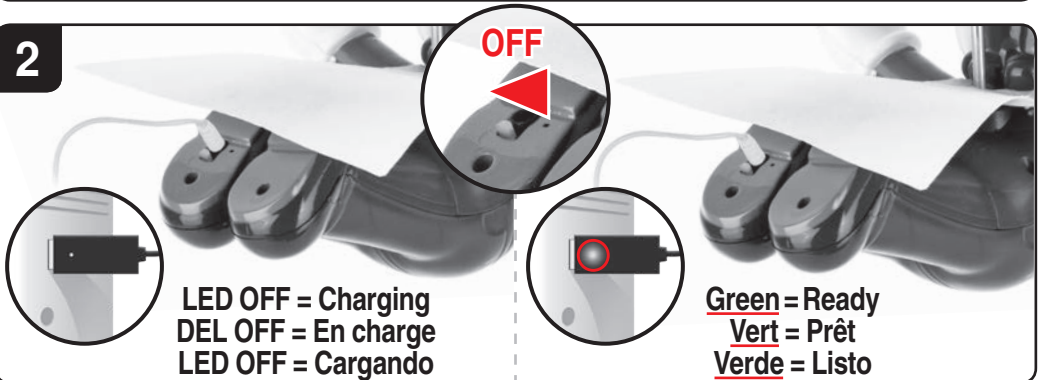

# 370501036

2x 1.5 V Micro AAA batteries  
2x Piles 1, 5 V micro AAA  
2x Pilas de 1,5 V Micro AAA

#370501032 - #370501033 - #370501035 - #370501036:

Nur ein Modell enthalten · Contains only one model · contient un seul modèle · Contiene sólo un modelo · Contiene un solo modellino · Bevat slechts één model  
Contém só uma miniatura · Endast en modell · Sisältää vain yhden radio-ohjattavan · Zawiera tylko jeden model · Csak egy modellt tartalmaz · Vključen samo en model  
Obsahuje pouze jeden model · Obsahuje len jeden model · Inneholder kun samme model · Inholder kun én model · لا يحتوي إلا على نموذج واحد فقط · Περιέχεται μόνο ένα μοντέλο · 含一个模型 · 모델 한 개만 들어있음

TM & © 2020 Nintendo. All Rights Reserved. · TM et © 2020 Nintendo. Tous droits réservés.

**2**

LED OFF = Charging  
DEL OFF = En charge  
LED OFF = Cargando

Green = Ready  
Vert = Prêt  
Verde = Listo

**3**