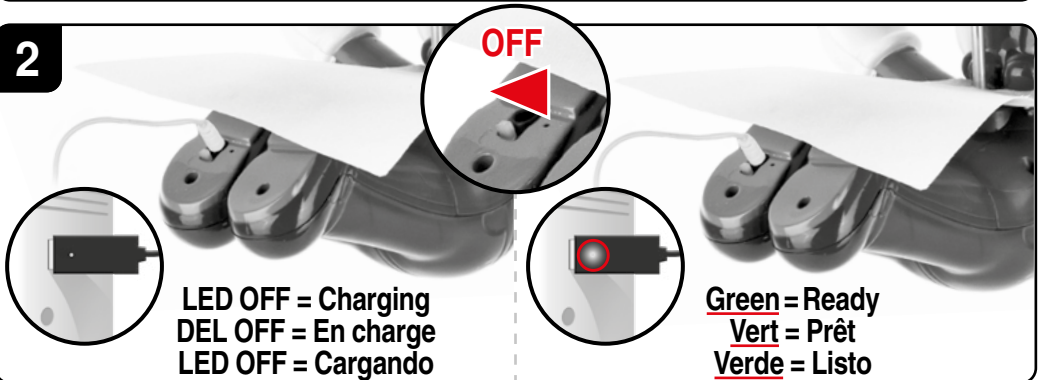

1

370501032
370501038

370501033
370501038

370501035

370501036

2x 1.5 V Micro AAA batteries
2x Piles 1, 5 V micro AAA
2x Pilas de 1,5 V Micro AAA

370501032 - # 370501033 - # 370501035 - # 370501036:

Nur ein Modell enthalten - Contains only one model - contient un seul modèle - Contiene sólo un modelo - Contiene un solo modellino - Bevat slechts één model
Contém só uma miniatura - Endast en modell - Sisältää vain yhden radio-ohjattavan - Zawiera tylko jeden model - Csak egy modellt tartalmaz - Vključen samo en model
Obsahuje pouze jeden model - Obsahuje len jeden model - Inneholder kun samme model - Inneholder kun én model - لا يحتوي إلا على نموذج واحد فقط - Περιέχεται μόνο ένα μοντέλο - 含一个模型 - 모델 한 개만 들어있음

TM & © 2020 Nintendo. All Rights Reserved. - TM et © 2020 Nintendo. Tous droits réservés.

2

OFF

LED OFF = Charging
DEL OFF = En charge
LED OFF = Cargando

Green = Ready
Vert = Prêt
Verde = Listo

3

2x 1.5 V Micro AAA batteries
2x Piles 1, 5 V micro AAA
2x Pilas de 1,5 V Micro AAA