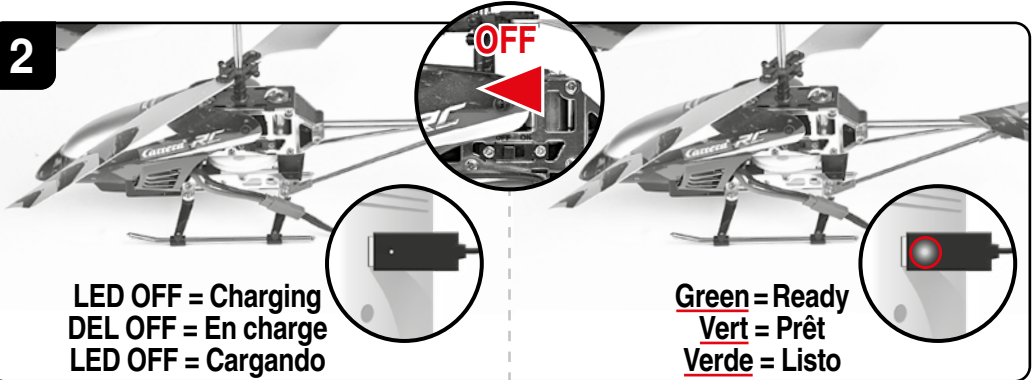

1

3,7V --- 850mAh 3,15Wh LiPo

2x 1.5 V Mignon AAA batteries
2x Piles 1, 5 V mignon AAA
2x Pilas de 1,5 V Mignon AAA

2

LED OFF = Charging
DEL OFF = En charge
LED OFF = Cargando

Green = Ready
Vert = Prêt
Verde = Listo

3

2x 1.5 V Mignon AAA batteries
2x Piles 1, 5 V mignon AAA
2x Pilas de 1,5 V Mignon AAA

**4****5**