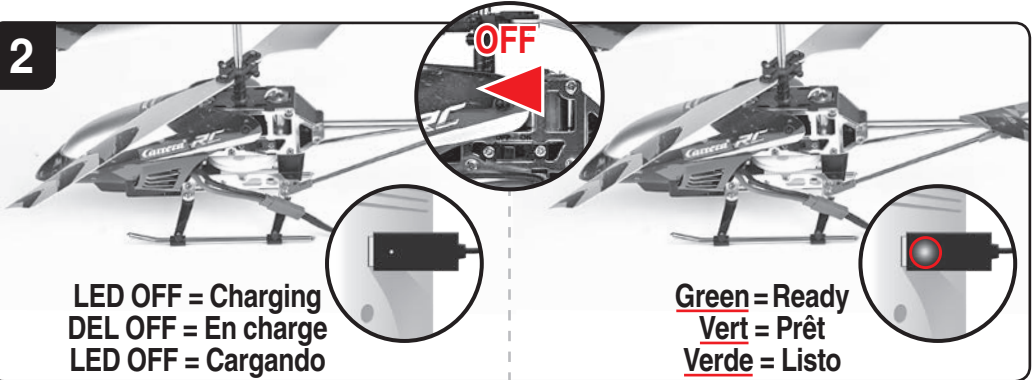

1

3,7V --- 850mAh
3,15Wh LiPo

2x 1.5 V Mignon AA batteries
2x Piles 1, 5 V mignon AA
2x Pilas de 1,5 V Mignon AA

* Nur ein Modell enthalten - Contains only one model - contient un seul modèle - Contiene sólo un modelo - Contiene un solo modellino - Bevat slechts één model
Contém só uma miniatura - Endast en modell - Sisältää vain yhden radio-ohjattavan - Zawiera tylko jeden model - Csak egy modell tartalmaz - Vključen samo en model
Obsahuje pouze jeden model - Obsahuje len jeden model - Inneholder kun samme modell - Inneholder kun én model - لا يحتوي إلا على موديل واحد فقط - Περιέχει μόνο ένα μοντέλο - 含一个模型 - 모델 한 개만 들어있음

2

LED OFF = Charging
DEL OFF = En charge
LED OFF = Cargando

Green = Ready
Vert = Prêt
Verde = Listo

3

2x 1.5 V Mignon AA batteries
2x Piles 1, 5 V mignon AA
2x Pilas de 1,5 V Mignon AA

4

5

(D) 30% = Einsteiger Modus - 60% = Medium Modus
100% = Advanced Modus -> 3D Modus

(GB USA) 30% = beginner mode - 60% = medium mode
100% = Advanced Modus -> 3D Modus

(F) 30% = mode débutant
60% = mode moyen
100% = mode avancé -> mode 3D

(E) 30% = modo principiante
60% = modo medio
100% = modo avanzado -> modo 3D