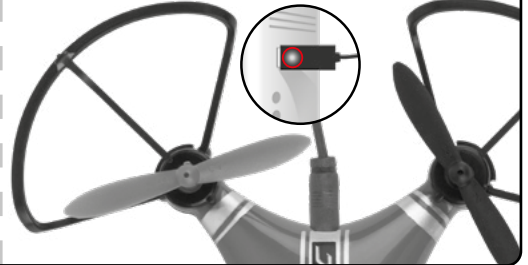

1

3,7V --- 150 mAh
0,555 Wh LiPo

2x 1.5 V Mignon AA batteries
2x Piles 1, 5 V mignon AA
2x Pilas de 1,5 V Mignon AA

2

a

LED OFF = Charging
DEL OFF = En charge
LED OFF = Cargando

Green = Ready
Vert = Prêt
Verde = Listo

3

2x 1.5 V Mignon AA batteries
2x Piles 1, 5 V mignon AA
2x Pilas de 1,5 V Mignon AA

4a

①

ON

②

4b

0°