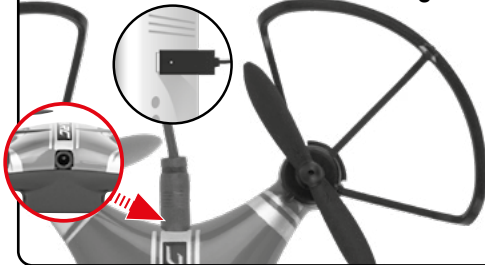

1

3,7V --- 150 mAh
0,555 Wh LiPo

2x 1.5 V Mignon AA batteries
2x Piles 1, 5 V mignon AA
2x Pilas de 1,5 V Mignon AA

2

a

LED OFF = Charging
DEL OFF = En charge
LED OFF = Cargando

Green = Ready
Vert = Prêt
Verde = Listo

3

2x 1.5 V Mignon AA batteries
2x Piles 1, 5 V mignon AA
2x Pilas de 1,5 V Mignon AA

4a

①

ON

②

4b

0°