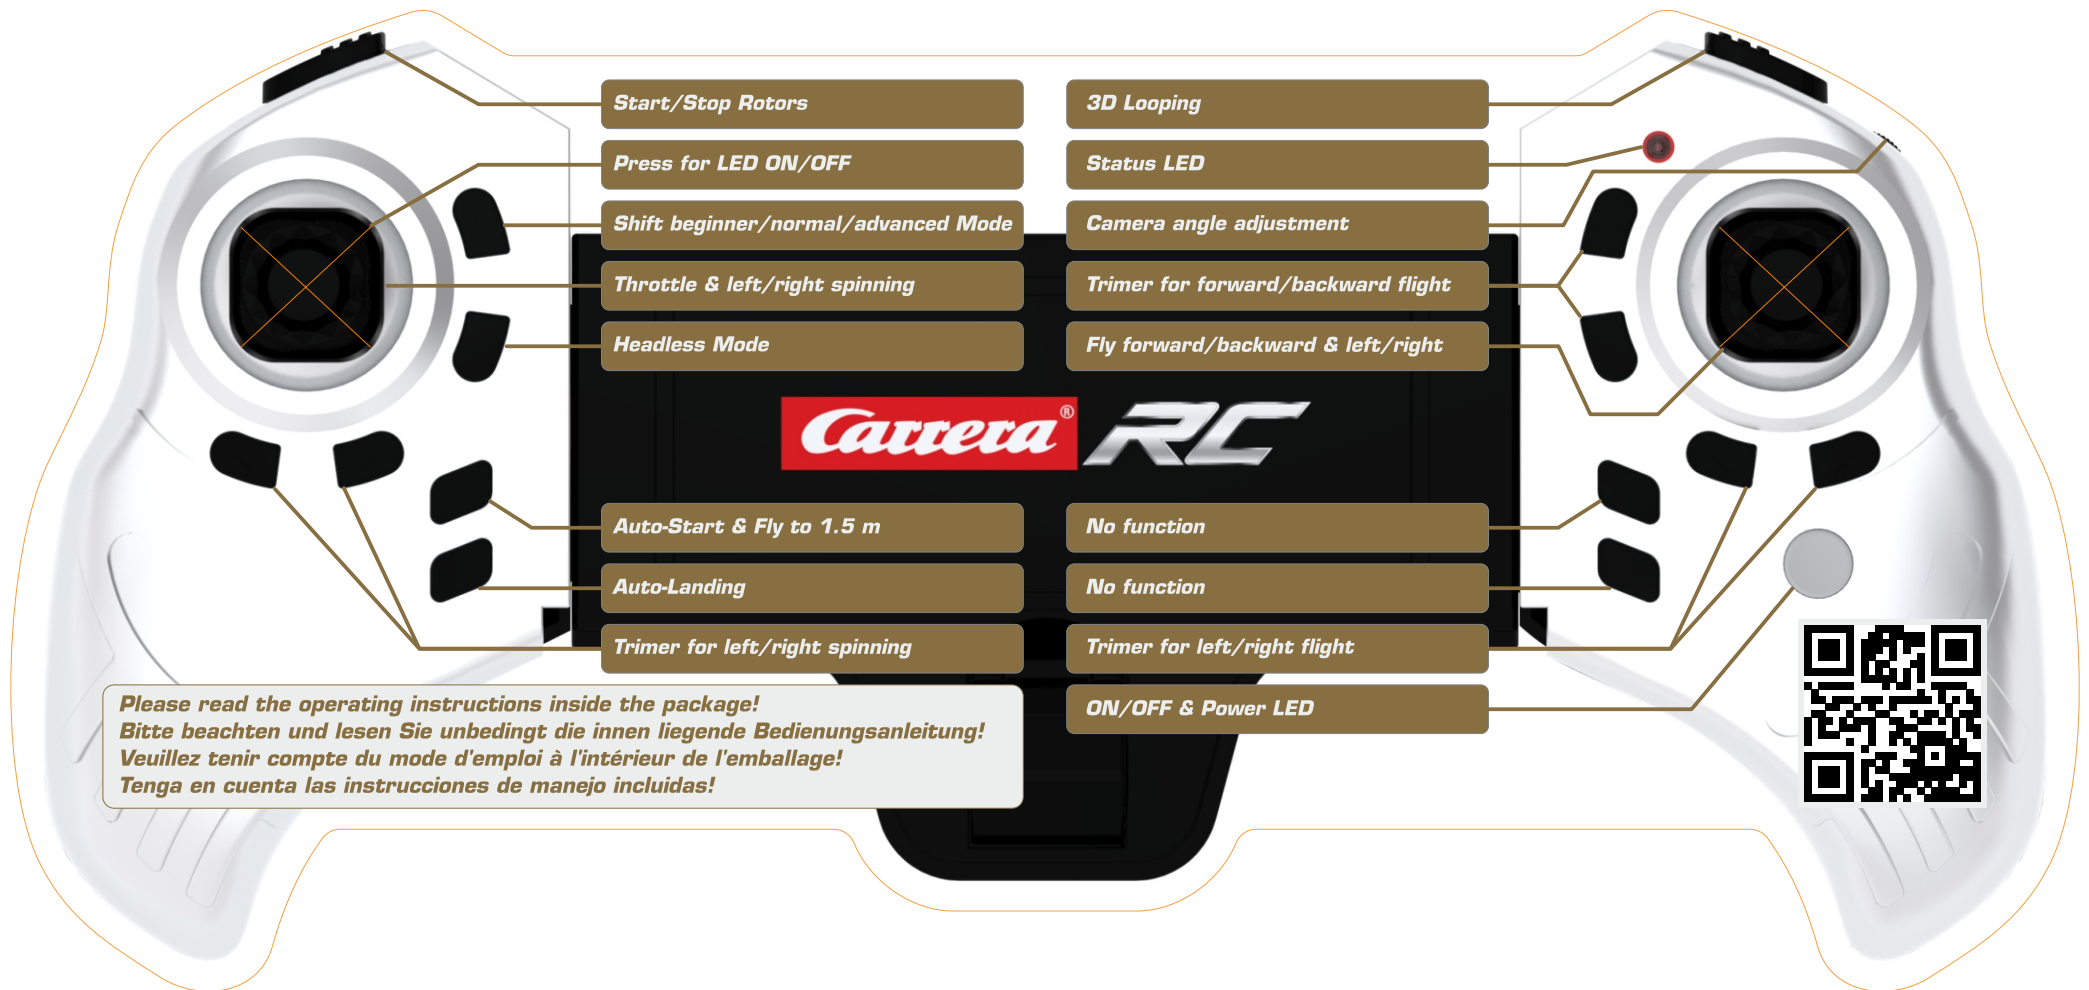

Scale 1:1

Please read the operating instructions inside the package!
Bitte beachten und lesen Sie unbedingt die innen liegende Bedienungsanleitung!
Veuillez tenir compte du mode d'emploi à l'intérieur de l'emballage!
Tenga en cuenta las instrucciones de manejo incluidas!

PANTONE 871C Gold

Silver

Black

Please note, the orange line is cut-line.