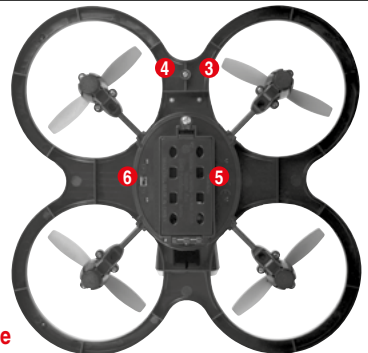

1

3,7V --- 430mAh
1.59 Wh LiPo

2x 1.5 V Mignon AA batteries
2x Piles 1, 5 V mignon AA
2x Pilas de 1,5 V Mignon AA

TM & © 2020 Nintendo. All Rights Reserved. · TM et © 2020 Nintendo. Tous droits réservés.

2

a

LED OFF = Charging
DEL OFF = En charge
LED OFF = Cargando

Green = Ready
Vert = Prêt
Verde = Listo

b

3

2x 1.5 V Mignon AA batteries
2x Piles 1, 5 V mignon AA
2x Pilas de 1,5 V Mignon AA

4

5

top side

6

underside

7

9 10

11 12

8