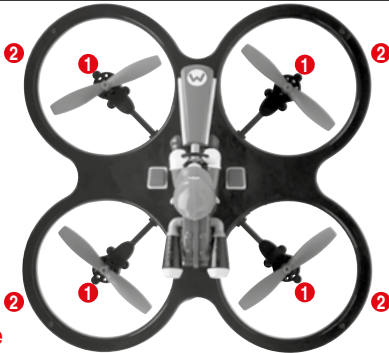

1

3,7V --- 430mAh
1.59 Wh LiPo

2x 1.5 V Mignon AA batteries
2x Piles 1, 5 V mignon AA
2x Pilas de 1,5 V Mignon AA

TM & © 2020 Nintendo. All Rights Reserved. · TM et © 2020 Nintendo. Tous droits réservés.

2

a

LED OFF = Charging
DEL OFF = En charge
LED OFF = Cargando

Green = Ready
Vert = Prêt
Verde = Listo

b

3

2x 1.5 V Mignon AA batteries
2x Piles 1, 5 V mignon AA
2x Pilas de 1,5 V Mignon AA

4

5

top side

6

underside

7

9 10

11 12

8