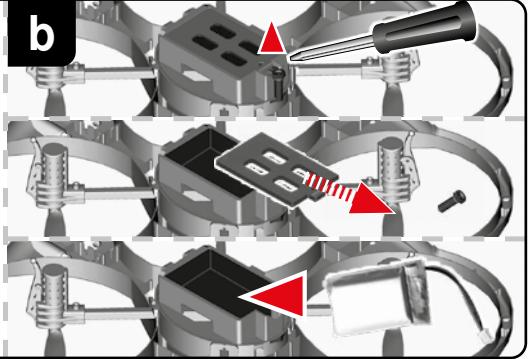

1

3,7V --- 380 mAh
1,41 Wh LiPo

2x 1.5 V Mignon AA batteries
2x Piles 1, 5 V mignon AA
2x Pilas de 1,5 V Mignon AA

2**a**

LED OFF = Charging
DEL OFF = En charge
LED OFF = Cargando

Green = Ready
Vert = Prêt
Verde = Listo

b**3**

2x 1.5 V Mignon AA batteries
2x Piles 1, 5 V mignon AA
2x Pilas de 1,5 V Mignon AA

**4****5**

top side

6

underside

7

8