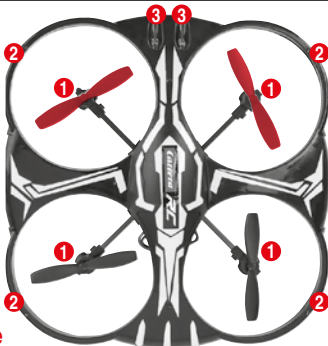

1

3,7V --- 380 mAh
1,41 Wh LiPo

2x 1.5 V Mignon AA batteries
2x Piles 1, 5 V mignon AA
2x Pilas de 1,5 V Mignon AA

2**a**

LED OFF = Charging
DEL OFF = En charge
LED OFF = Cargando

Green = Ready
Vert = Prêt
Verde = Listo

b**3**

2x 1.5 V Mignon AA batteries
2x Piles 1, 5 V mignon AA
2x Pilas de 1,5 V Mignon AA

**4****5**

top side

6

underside

7

8