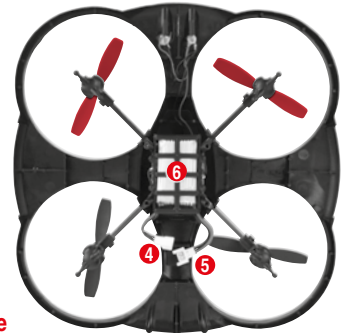

1

3,7V --- 380 mAh
1,41 Wh LiPo

2x 1.5 V Mignon AA batteries
2x Piles 1, 5 V mignon AA
2x Pilas de 1,5 V Mignon AA

2**a**

LED OFF = Charging
DEL OFF = En charge
LED OFF = Cargando

Green = Ready
Vert = Prêt
Verde = Listo

b**3**

2x 1.5 V Mignon AA batteries
2x Piles 1, 5 V mignon AA
2x Pilas de 1,5 V Mignon AA

**4****5**

top side

6

underside

7

8