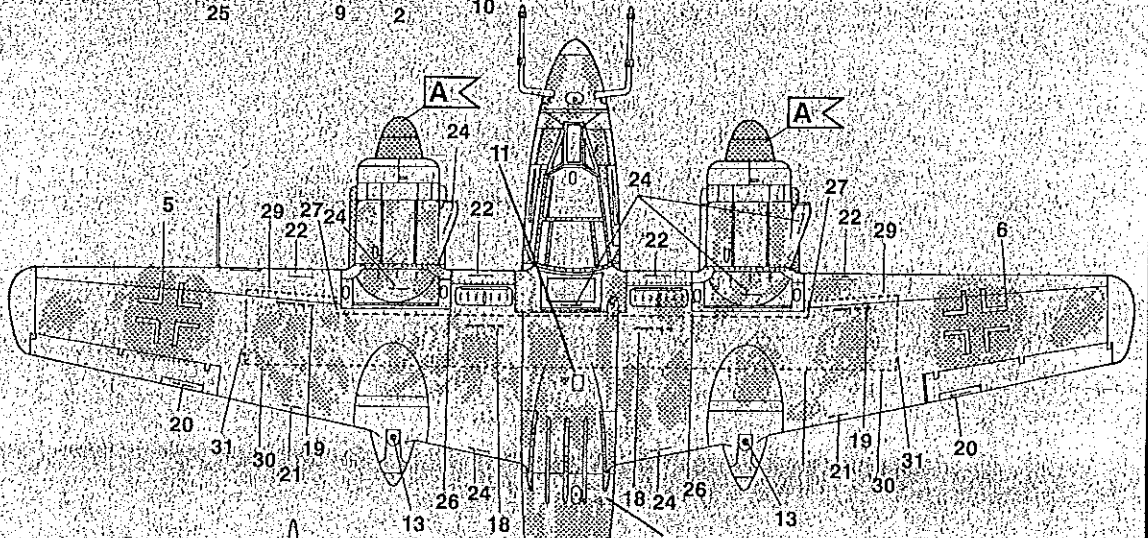

33 

Focke Wulf Ta 154 A-0

Werk-Nr. 120005 Erprobungsträger
für FuG 220 Lichtenstein
Hannover-Langenhagen 1944

RLM 76	RLM 75
	
	