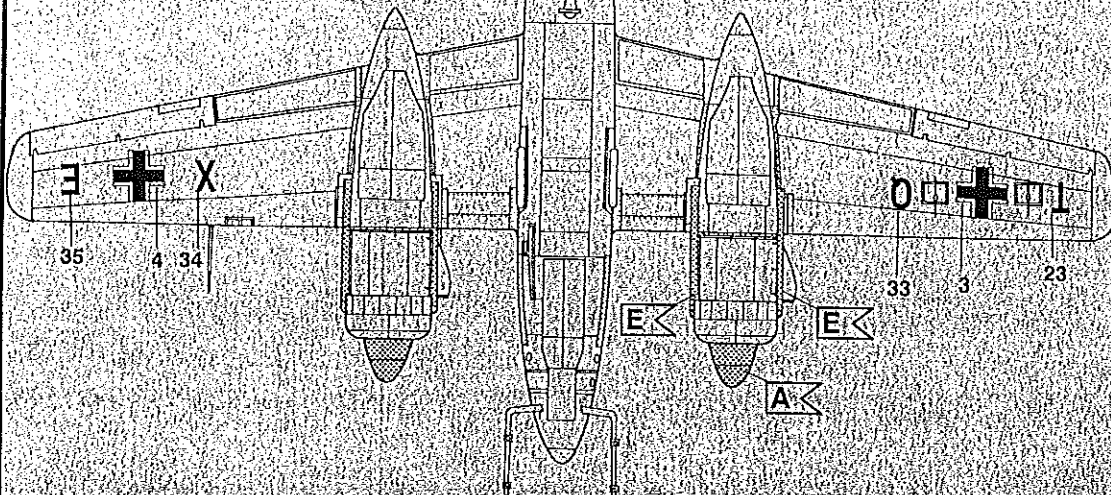

33 

Focke Wulf Ta 154 A-0

Werk-Nr. 120005 Erprobungsträger
für FuG 220 Lichtenstein
Hannover-Langenhagen 1944

RLM 76	RLM 75
	
	