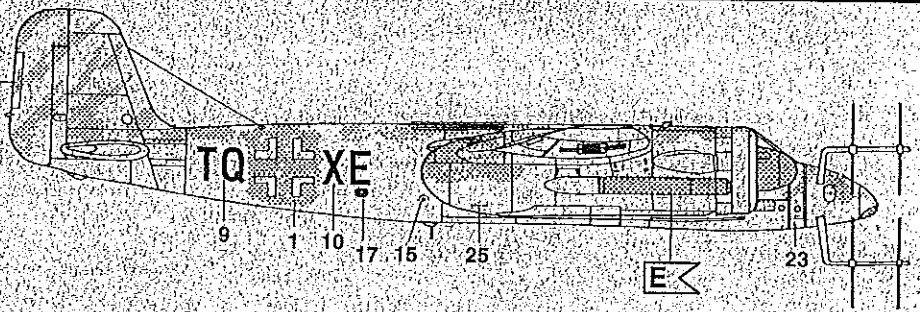

33 

Focke Wulf Ta 154 A-0

Werk-Nr. 120005 Erprobungsträger
für FuG 220 Lichtenstein
Hannover-Langenhagen 1944

RLM 76	RLM 75
	
	