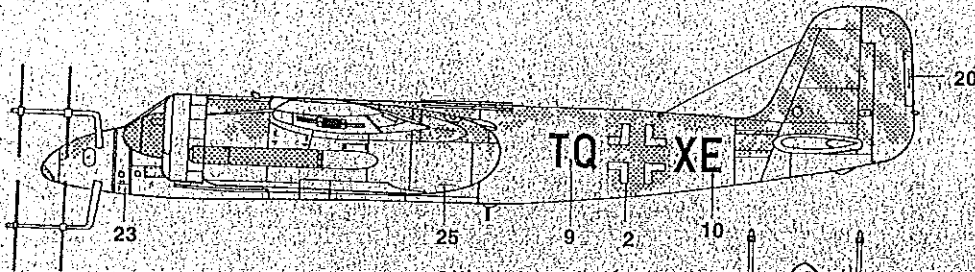

33 

Focke Wulf Ta 154 A-0

Werk-Nr. 120005 Erprobungsträger
für FuG 220 Lichtenstein
Hannover-Langenhagen 1944

RLM 76	RLM 75
	
	