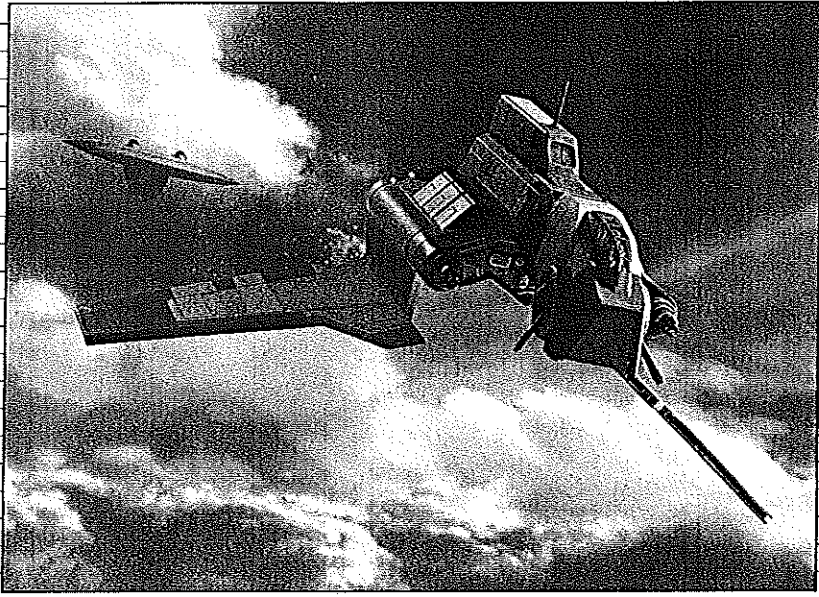

Revell REPUBLIC ATTACK SHUTTLE ^{TM}

06672-0389

©2010 BY REVELL GmbH & Co. KG

PRINTED IN CHINA

REPUBLIC ATTACK SHUTTLE

Dieser taktische Truppentransporter wurde von Cygnus Spaceworks für die Republikanische Klonarmee hergestellt. Er eignet sich für Angriffe, verfügt aber nur über zwei, wenn auch sehr effektive Doppelgeschütze. Besonders sein Hyperraumtrieb der Klasse 1 fällt auf, was auf einen sehr leistungsstarken Triebwerkstypen hinweist. Das gleiche Antriebssystem besitzt auch der V-19 Torrent, über den aber fast kein Schiffstyp der gegenerischen Separatisten verfügt. Der starke Antrieb unterstreicht die Bedeutung des Schiffes für den schnellen Transport von Personal und Material. Das Shuttle, das oft eingesetzt wird, um Ahoka Tano und Anakin Skywalker zu transportieren, wird von zwei Klonpiloten gesteuert.

REPUBLIC ATTACK SHUTTLE

This tactical troop transport was made by the Cygnus Spaceworks for the Republican Clone Army. It is suitable for attack, but has only two double-barrelled guns, that are nevertheless very effective. It is particularly remarkable for its Class 1 hyper-space drive, indicating a very powerful type of engine. The V-19 Torrent also has the same drive system, which is available to hardly any enemy Separatist type of ship. The power of the engine underlines the importance of the ship for the rapid transport of personnel and equipment. This shuttle, often used to transport Ahoka Tano and Anakin Skywalker, is driven by two clone pilots.

© 2010 Lucasfilm Ltd. & TM.
All rights reserved.
Used under authorization. starwars.com

Van készített és az Alapítvány Revell GmbH & Co. KG. Összesített megrendelések fogadjunk.
Fotografieren dieses Revell-Modells ist untersagt. Nachbau des Modells ist strafbar. Nachbau des Modells ist strafbar.
Modell, Revell GmbH & Co. KG. Wiederholte Nachbestellungen werden getätigt werden.
A termék megalkotója és tulajdonsága Revell GmbH & Co. KG. A jogok fenntartva. A termék megalkotója és tulajdonsága Revell GmbH & Co. KG.
Modell manufactured by and property of Revell GmbH & Co. KG. Repeat orders are subject to production.