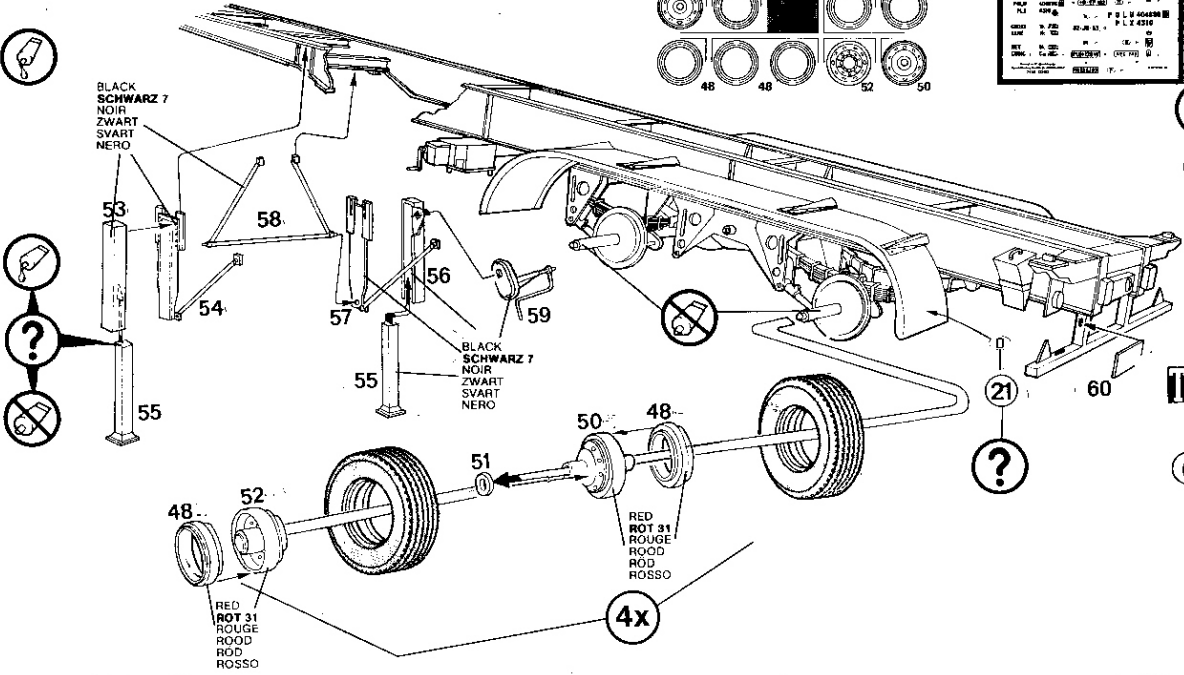

6

7

8

Zou het voorkomen, dat er een deel in de bouwdoos ontbreekt, kunt U schrijven naar REVELL PLASTICS GMBH, Postbus 2609 + 2620, Afdeling X, D-4980 Bünde. De bouwbeschrijving waarop het ontbrekende deel aangekruist is, isjsluiten, anders kunnen wij U dit onderdeel niet vergoeden. Vergeet vooral niet Uw naam en adres duidelijk te vermelden.