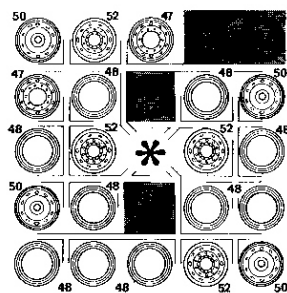

7416-0389

© 1981 BY REVELL, INC.

PRINTED IN W. GERMANY

CEMENT
KLEBEN
COLLE
PLASTIC LIJM
CEMENT
CEMENTO (COLLANTE)

DO NOT CEMENT
NICHT KLEBEN
NE PAS COLLER
NIET PLAKKEN
SKALL INTE KLISTRAS
NON INCOLLARE

DO IT THIS MANY TIMES
ANZAHL DER ARBEITSGÄNGE
LE FAIRE CE NOMBRE DE FOIS
DOE HET ZOVEEL KEER
GJOR DET SA MANGA GANGER
FATELO TUTTE QUESTA VOLTE

OPTIONAL
WAHLWEISE
FACULTATIF
NAAR KEUZE
VALFRI
FACOLTATIVO

APPLY DECALS
ABZIEHBILDER ANBRINGEN
COLLER LES DECALOMANIES

BRING PLAKPLATJES AAN
SATT PA DEKALERNA
APPLICARE LE DECALOMANIE (APLSIV)

1

2

3

4

5

6

7

8

Zou het voorkomen, dat er een deel in de bouwdoos ontbreekt, kunt U schrijven naar REVELL PLASTICS GMBH, Postbus 2609 + 2620, Afdeling X, D-4980 Bünde. De bouwbeschrijving waarop het ontbrekende deel aangekruist is, isjsluiten, anders kunnen wij U dit onderdeel niet vergoeden. Vergeet vooral niet Uw naam en adres duidelijk te vermelden.

9

ScanDutch

VXJ 3897 Z
123
2048
R3
N

VXJ 3897 Z
123
2048
R3
N

POLU404896
PLX 4310

POLU404896
PLX 4310

POLU404896
PLX 4310

DARK RED
DUNKELROT 32
ROUGE FONCE
DONKER ROOD
MORK RÖD
ROSSO SCURO