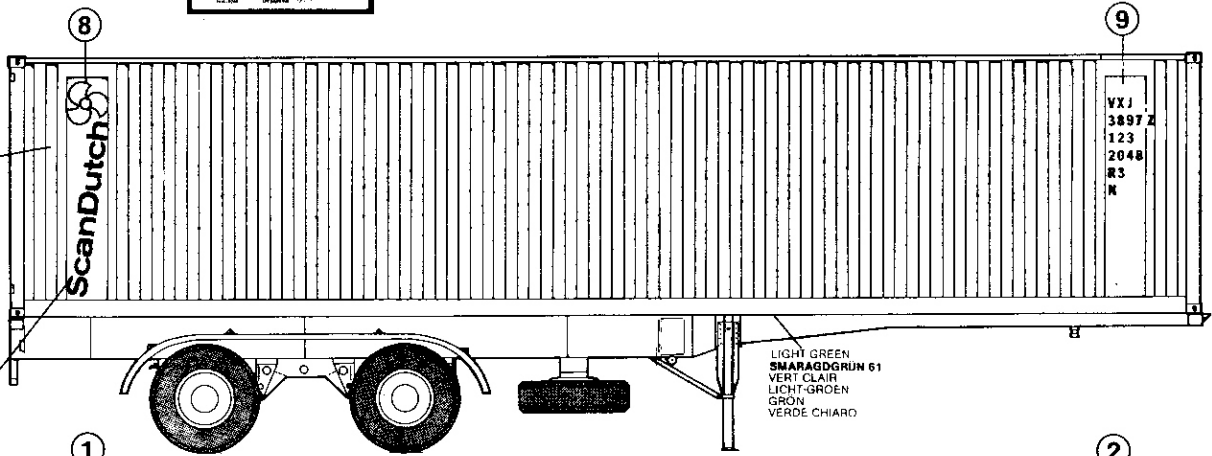

9

ScanDutch

VXJ 3897 Z
123
2048
R3
N

VXJ 3897 Z
123
2048
R3
N

POLU404896
PLX 4310

POLU404896
PLX 4310

POLU404896
PLX 4310

DARK RED
DUNKELROT 32
ROUGE FONCE
DONKER ROOD
MORK RÖD
ROSSO SCURO