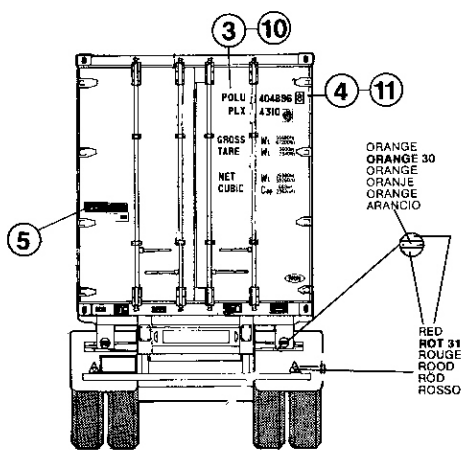

ORANGE
ORANGE 30
ORANGE
ORANJE
ORANGE
ARANCIO

RED
ROT 31
ROUGE
ROOD
RÖD
ROSSO